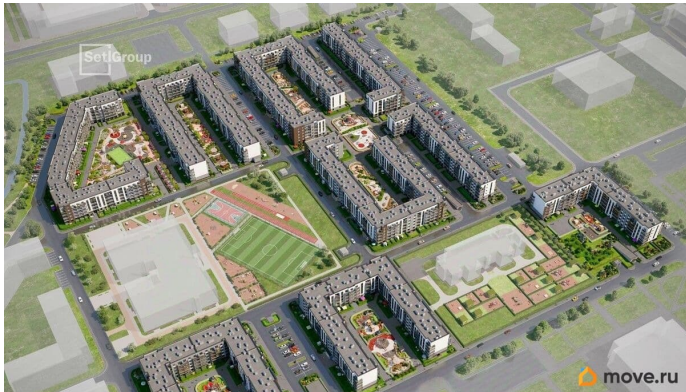

## Описание

Продается уютная 1-комнатная квартира от застройщика в жилом комплексе «Парадный ансамбль» в престижном Московском районе. До метро можно добраться на транспорте всего за 20 минут. Удобная, классическая, функциональная европланировка, большая кухня-гостиная 15.17 м?, вместительная прихожая 3.98 м?. Общая площадь квартиры - 32.64 м?, жилая 10.07 м?, высота потолка 2.77 м. Квартира продается с отделкой «Норд Лайн светлый». Что особенного в ЖК «Парадный ансамбль»? • Уникальные квартиры. Хай Флет (High Flat) на последних этажах, палисадники у квартир на первом этаже, семейные секции, квартиры с саунами и окном в ванной • Масштабное малоэтажное строительство в престижном Московском районе • Рекреационные зоны: парадный парк в центре квартала, ручей с собственной набережной, центральная площадь, ресторанный комплекс и пешеходный бульвар • Фасады из керамогранита и кирпича с яркими и акцентными входными группами • Две самые большие площадки Setl Kids и Setl Sport • Инновационный Лицей Setl с оригинальной архитектурной концепцией и уникальной образовательной средой