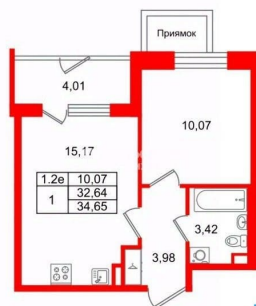

## Квартира

Количество комнат

1

Высота потолков

2.77 м

Жилая площадь

10.1 м<sup>2</sup>

Площадь кухни

15.2 м<sup>2</sup>

Общая площадь

32.64 м<sup>2</sup>

Этаж

1/5

## Описание

Продается уютная 1-комнатная квартира от застройщика в жилом комплексе «Парадный ансамбль» в престижном Московском районе. До метро можно добраться на транспорте всего за 20 минут. Удобная, классическая, функциональная европланировка, большая кухня-гостиная 15.17 м?, вместительная прихожая 3.98 м?. Общая площадь квартиры - 32.64 м?, жилая 10.07 м?, высота потолка 2.77 м. Квартира продается с отделкой «Норд Лайн светлый». Что особенного в ЖК «Парадный ансамбль»? • Уникальные квартиры. Хай Флет (High Flat) на последних этажах, палисадники у квартир на первом этаже, семейные секции, квартиры с саунами и окном в ванной • Масштабное малоэтажное строительство в престижном Московском районе • Рекреационные зоны: парадный парк в центре квартала, ручей с собственной набережной, центральная площадь, ресторанный комплекс и пешеходный бульвар • Фасады из керамогранита и кирпича с яркими и акцентными входными группами • Две самые большие площадки Setl Kids и Setl Sport • Инновационный Лицей Setl с оригинальной архитектурной концепцией и уникальной образовательной средой

**Петербургская Недвижимость**

**2е-комнатная, 32.64м<sup>2</sup>**

- Кол-во комнат 1
- Этаж 1 из 5
- Общая площадь 32.64м<sup>2</sup>
- Жилая площадь 10.07м<sup>2</sup>

**move.ru**

Move.ru - вся недвижимость России