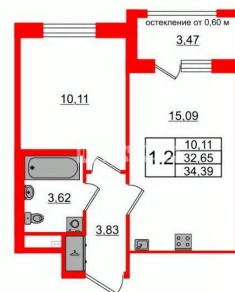

Количество комнат

1

Жилая площадь

10.1 м²

Площадь кухни

15.1 м²

Общая площадь

32.65 м²

2е-комнатная, 32.65м²

- Кол-во комнат 1
- Этаж 2 из 4
- Общая площадь 32.65м²
- Жилая площадь 10.11м²

 move.ru

да

Год сдачи

4 квартал 2027 г.

Покупка в ипотеку

да