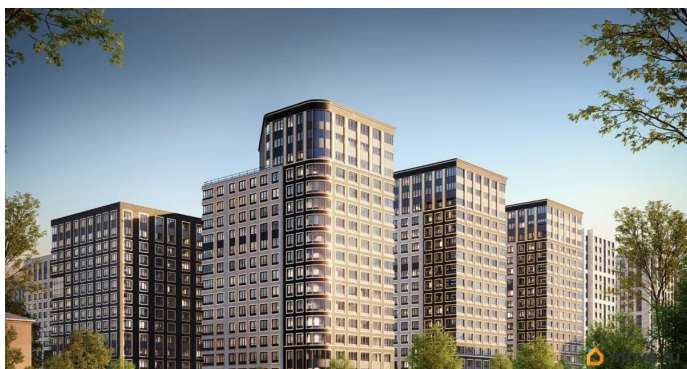

## Описание

Продаётся 1-комнатная квартира в строящемся доме (Корпус 2 (секции 1, 2)), срок сдачи: I-кв. 2029, общей площадью 32.67

кв.м., на 6 этаже. Новый жилой комплекс «Аурум» от застройщика «РосСтройИнвест» расположен по адресу: г. Санкт-Петербург, Кондратьевский проспект