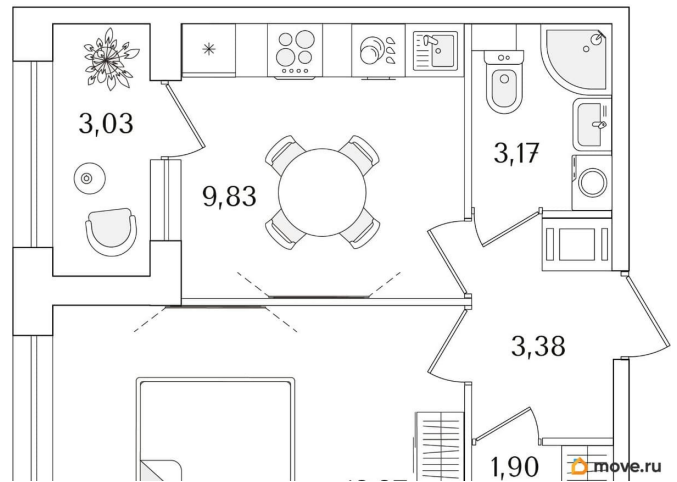

🕒 Создано: 17.09.2025 в 21:26

🔄 Обновлено: 17.04.2026 в 14:58

**Отдел продаж, Бесплатная
консультация
79810840047**

12 696 432 ₺

Округ

[СПБ, Калининский район](#)

Квартира

Количество комнат

1

Высота потолков

2.74 м

Общая площадь

32.67 м²

Этаж

6/15