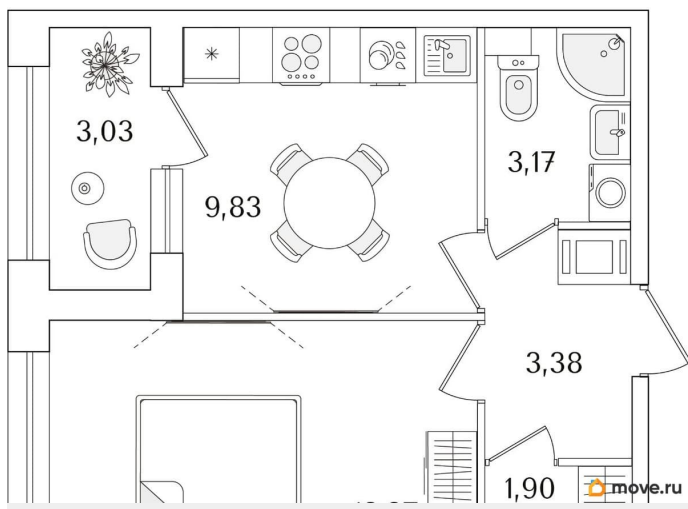

## Квартира

Количество комнат

1

Высота потолков

2.74 м

Общая площадь

32.67 м<sup>2</sup>

Этаж

1 квартал 2029 г.

лифт

## Описание

Продаётся 1-комнатная квартира в строящемся доме (Корпус 2 (секции 1, 2)), срок сдачи: I-кв. 2029, общей площадью 32.67

кв.м., на 6 этаже. Новый жилой комплекс «Аурум» от застройщика «РосСтройИнвест» расположен по адресу: г. Санкт-Петербург, Кондратьевский проспект