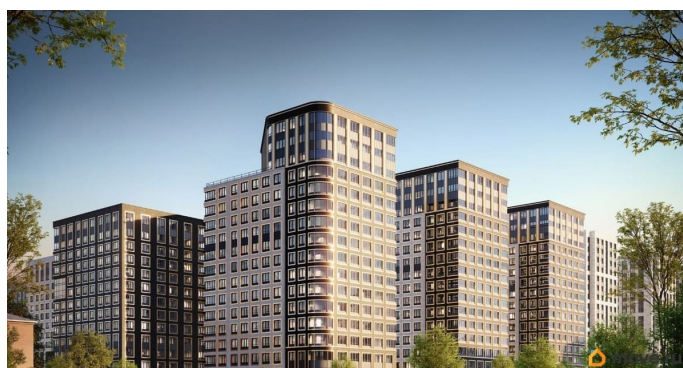

[Квартиры](#)

Квартира в новостройке

да

Год сдачи

1 квартал 2029 г.

лифт

Описание

Продаётся 1-комнатная квартира в строящемся доме (Корпус 2 (секции 1, 2)), срок сдачи: I-кв. 2029, общей площадью 32.67

<https://spb.move.ru/objects/9290340013>

**Отдел продаж, Бесплатная
консультация
79238970048**

для заметок

кв.м., на 10 этаже. Новый жилой комплекс «Аурум» от застройщика «РосСтройИнвест» расположен по адресу: г. Санкт-Петербург, Кондратьевский проспект