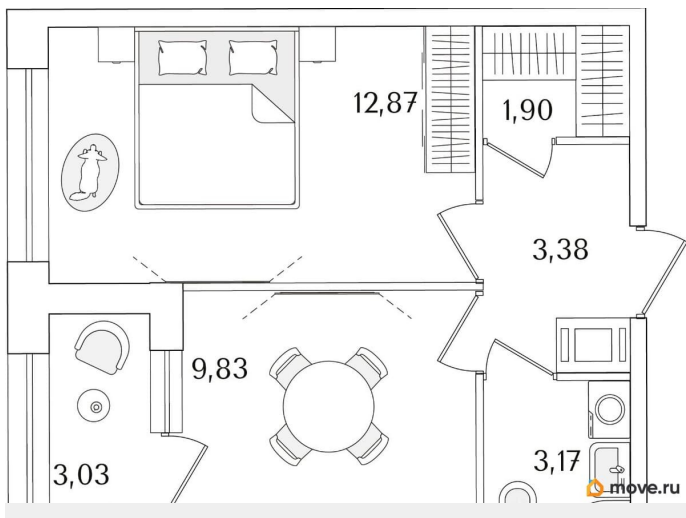

Move.ru - вся недвижимость России