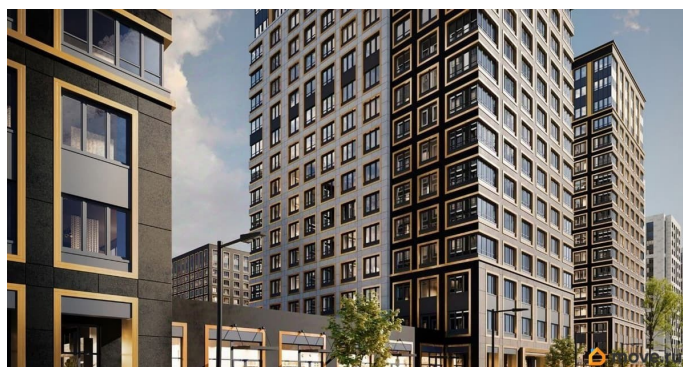

[Квартиры](#)

Квартира в новостройке

да

Год сдачи

1 квартал 2029 г.

лифт

Описание

Продаётся 1-комнатная квартира в строящемся доме (Корпус 2 (секции 1, 2)), срок сдачи: I-кв. 2029, общей площадью 32.67

<https://spb.move.ru/objects/9290340013>

**Отдел продаж, Бесплатная
консультация
79238970048**

для заметок

кв.м., на 10 этаже. Новый жилой комплекс «Аурум» от застройщика «РосСтройИнвест» расположен по адресу: г. Санкт-Петербург, Кондратьевский проспект