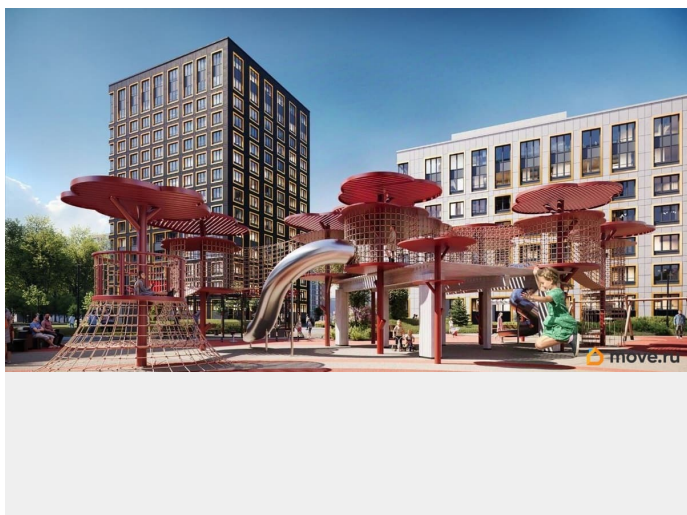

1 квартал 2029 г.

лифт

Описание

Продаётся 1-комнатная квартира в строящемся доме (Корпус 2 (секции 1, 2)), срок сдачи: I-кв. 2029, общей площадью 32.67

кв.м., на 14 этаже. Новый жилой комплекс «Аурум» от застройщика «РосСтройИнвест» расположен по адресу: г. Санкт-Петербург, Кондратьевский проспект