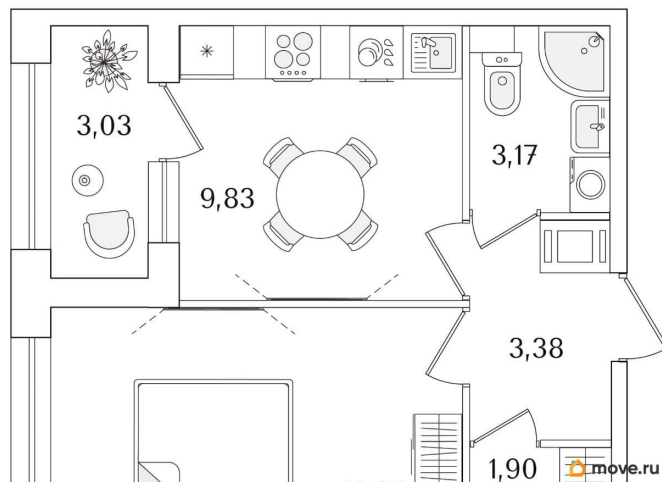

Количество комнат

1

Высота потолков

2.74 м

Общая площадь

32.67 м²

Этаж

14/15

1 квартал 2029 г.

лифт

Описание

Продаётся 1-комнатная квартира в строящемся доме (Корпус 2 (секции 1, 2)), срок сдачи: I-кв. 2029, общей площадью 32.67

кв.м., на 14 этаже. Новый жилой комплекс «Аурум» от застройщика «РосСтройИнвест» расположен по адресу: г. Санкт-Петербург, Кондратьевский проспект