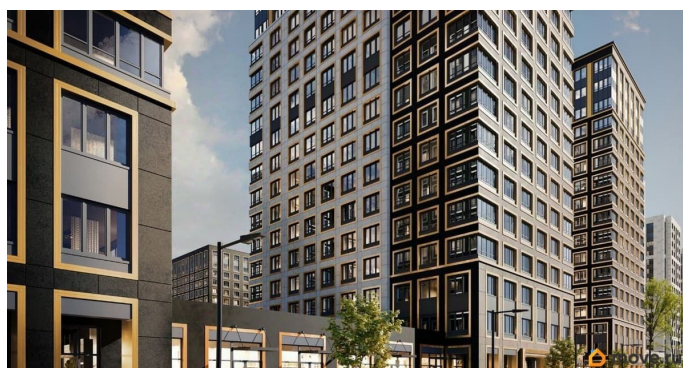

1 квартал 2029 г.

лифт

Описание

Продаётся 1-комнатная квартира в строящемся доме (Корпус 2 (секции 1, 2)), срок сдачи: I-кв. 2029, общей площадью 32.67

кв.м., на 14 этаже. Новый жилой комплекс «Аурум» от застройщика «РосСтройИнвест» расположен по адресу: г. Санкт-Петербург, Кондратьевский проспект