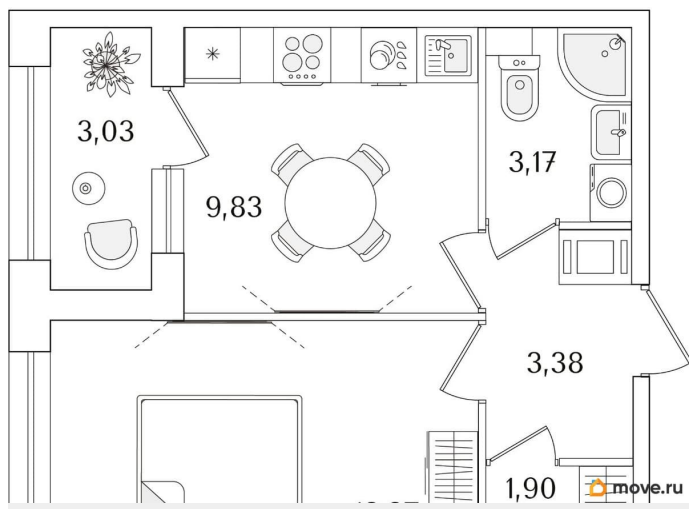

Количество комнат

1

Высота потолков

2.74 м

Общая площадь

32.67 м²

Этаж

14/15

1 квартал 2029 г.

лифт

Описание

Продаётся 1-комнатная квартира в строящемся доме (Корпус 2 (секции 1, 2)), срок сдачи: I-кв. 2029, общей площадью 32.67

кв.м., на 14 этаже. Новый жилой комплекс «Аурум» от застройщика «РосСтройИнвест» расположен по адресу: г. Санкт-Петербург, Кондратьевский проспект