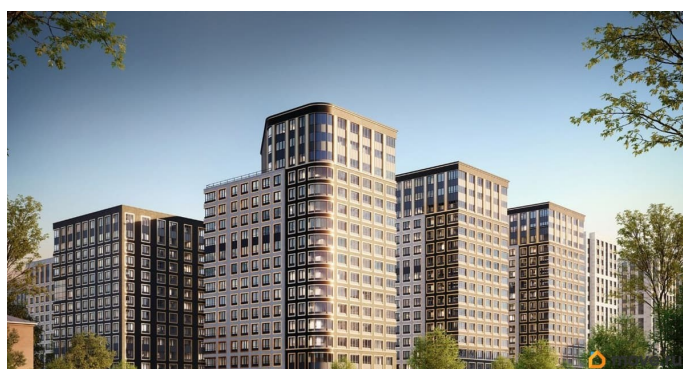

1 квартал 2029 г.

лифт

Описание

Продаётся 1-комнатная квартира в строящемся доме (Корпус 2 (секции 1, 2)), срок сдачи: I-кв. 2029, общей площадью 32.67

кв.м., на 15 этаже. Новый жилой комплекс «Аурум» от застройщика «РосСтройИнвест» расположен по адресу: г. Санкт-Петербург, Кондратьевский проспект