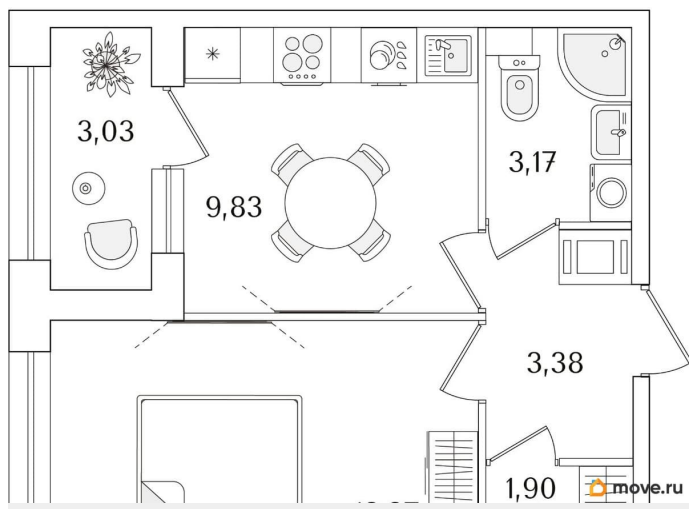

Количество комнат

1

Высота потолков

2.74 м

Общая площадь

32.67 м²

Этаж

15/15

1 квартал 2029 г.

лифт

Описание

Продаётся 1-комнатная квартира в строящемся доме (Корпус 2 (секции 1, 2)), срок сдачи: I-кв. 2029, общей площадью 32.67

кв.м., на 15 этаже. Новый жилой комплекс «Аурум» от застройщика «РосСтройИнвест» расположен по адресу: г. Санкт-Петербург, Кондратьевский проспект