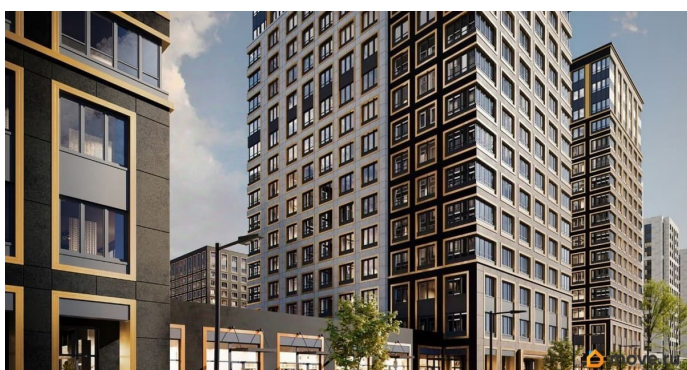

1 квартал 2029 г.

лифт

Описание

Продаётся 1-комнатная квартира в строящемся доме (Корпус 2 (секции 1, 2)), срок сдачи: I-кв. 2029, общей площадью 32.67

кв.м., на 15 этаже. Новый жилой комплекс «Аурум» от застройщика «РосСтройИнвест» расположен по адресу: г. Санкт-Петербург, Кондратьевский проспект