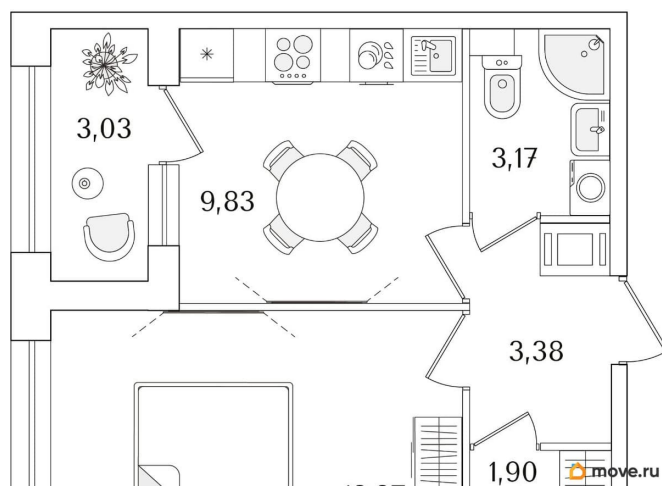

Количество комнат

1

Высота потолков

2.74 м

Общая площадь

32.67 м²

Этаж

15/15

1 квартал 2029 г.

лифт

Описание

Продаётся 1-комнатная квартира в строящемся доме (Корпус 2 (секции 1, 2)), срок сдачи: I-кв. 2029, общей площадью 32.67

кв.м., на 15 этаже. Новый жилой комплекс «Аурум» от застройщика «РосСтройИнвест» расположен по адресу: г. Санкт-Петербург, Кондратьевский проспект