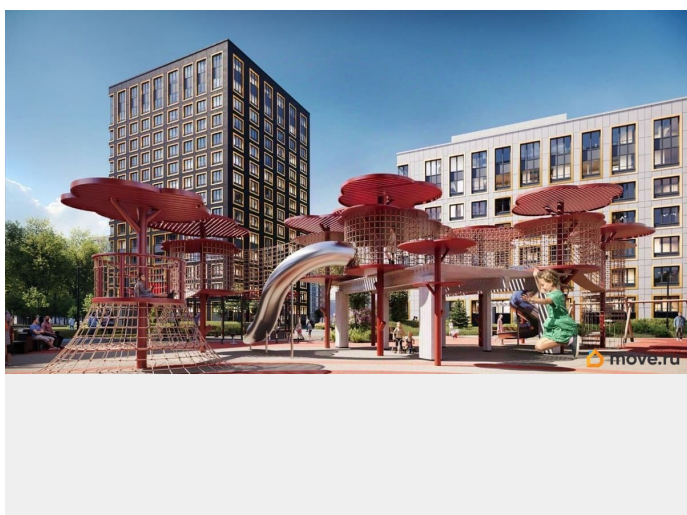

1 квартал 2029 г.

лифт

Описание

Продаётся 1-комнатная квартира в строящемся доме (Корпус 2 (секции 1, 2)), срок сдачи: I-кв. 2029, общей площадью 32.67

кв.м., на 15 этаже. Новый жилой комплекс «Аурум» от застройщика «РосСтройИнвест» расположен по адресу: г. Санкт-Петербург, Кондратьевский проспект