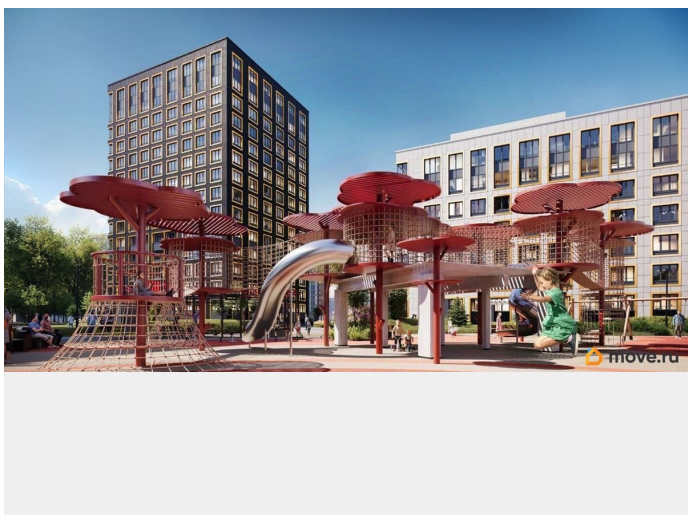

<https://spb.move.ru/objects/9290373545>

**Отдел продаж, Бесплатная
консультация**

79810840047

для заметок

кв.м., на 7 этаже. Новый жилой комплекс
«Аурум» от застройщика «РосСтройИнвест»
расположен по адресу: г. Санкт-Петербург,
Кондратьевский проспект