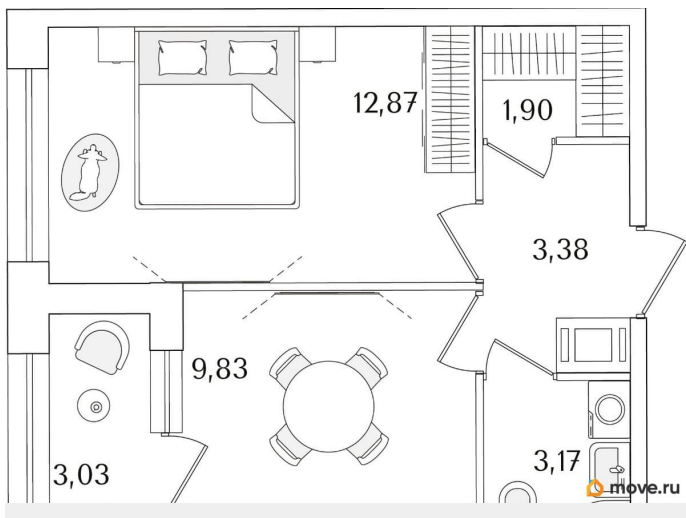

Move.ru - вся недвижимость России