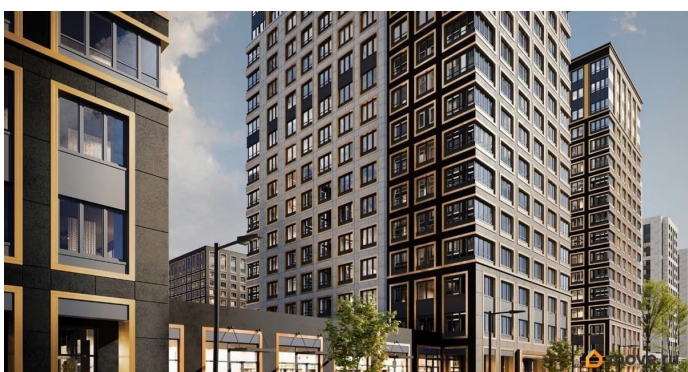

[Квартиры](#)

Квартира в новостройке

да

Год сдачи

1 квартал 2029 г.

лифт

Описание

Продаётся 1-комнатная квартира в строящемся доме (Корпус 2 (секции 1, 2)), срок сдачи: I-кв. 2029, общей площадью 32.67

<https://spb.move.ru/objects/9290373545>

**Отдел продаж, Бесплатная
консультация**

79810840047

для заметок

кв.м., на 7 этаже. Новый жилой комплекс
«Аурум» от застройщика «РосСтройИнвест»
расположен по адресу: г. Санкт-Петербург,
Кондратьевский проспект