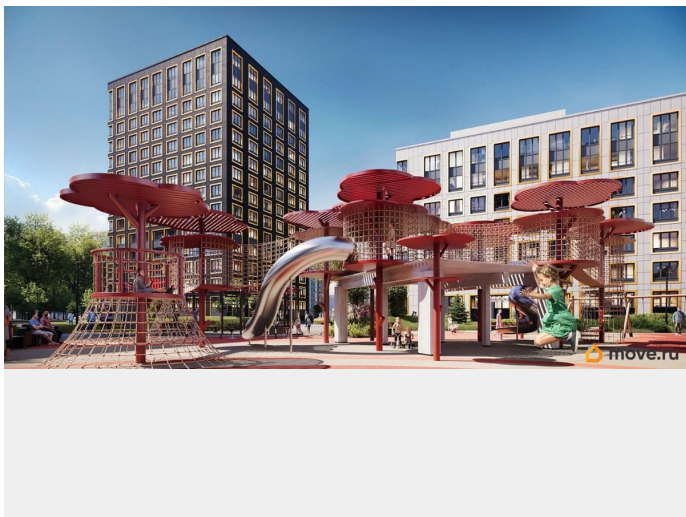

проспекту Маршала Блюхера, Кондратьевскому, Пискаревскому и Полюстровскому проспектам. Около 15-20 минут на транспорте — и вы на станциях метро «Лесная» и «Площадь Ленина». В будущем запланировано строительство новых объектов, улучшающих транспортную доступность: трасса «М-7» с путепроводом, продление улицы Арсенальной, Арсенальный мост и тоннель под железнодорожными путями. Также планируется создание новых станций метро — Арсенальная, Площадь Калинина и Полюстровский проспект-1, что расширит возможности передвижения по городу.