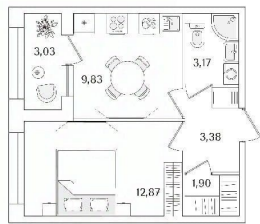

АУРУМ

move.ru