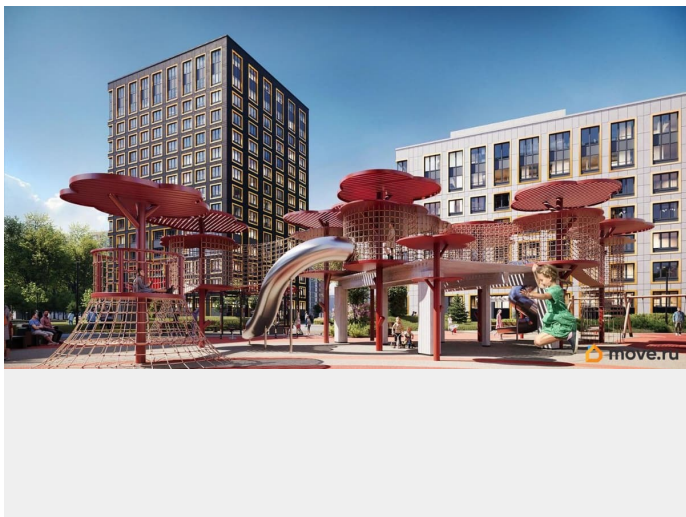

проспекту Маршала Блюхера, Кондратьевскому, Пискаревскому и Полюстровскому проспектам. Около 15-20 минут на транспорте — и вы на станциях метро «Лесная» и «Площадь Ленина». В будущем запланировано строительство новых объектов, улучшающих транспортную доступность: трасса «М-7» с путепроводом, продление улицы Арсенальной, Арсенальный мост и тоннель под железнодорожными путями. Также планируется создание новых станций метро — Арсенальная, Площадь Калинина и Полюстровский проспект-1, что расширит возможности передвижения по городу.