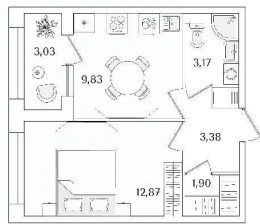

АУРУМ

move.ru