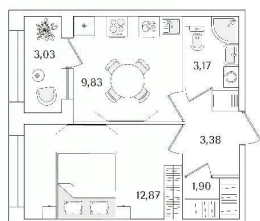

проспекту Маршала Блюхера, Кондратьевскому, Пискаревскому и Полюстровскому проспектам. Около 15-20 минут на транспорте — и вы на станциях метро «Лесная» и «Площадь Ленина». В будущем запланировано строительство новых объектов, улучшающих транспортную доступность: трасса «М-7» с путепроводом, продление улицы Арсенальной, Арсенальный мост и тоннель под железнодорожными путями. Также планируется создание новых станций метро — Арсенальная, Площадь Калинина и Полюстровский проспект-1, что расширит возможности передвижения по городу.

АУРУМ

move.ru