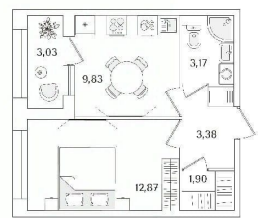

АУРУМ

move.ru