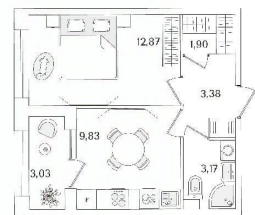

12 914 060 ₹

Округ

[СПБ, Калининский район](#)

для заметок

Квартира

Количество комнат

1

Высота потолков

3 м

Жилая площадь

12.9 м²

Площадь кухни

9.8 м²

Общая площадь

32.67 м²

Этаж

8/15

Детали объекта

Тип сделки

Продам

Раздел

[Квартиры](#)

Тип санузла

совмещенный

Ремонт

с отделкой

Квартира в новостройке

АУРУМ

move.ru