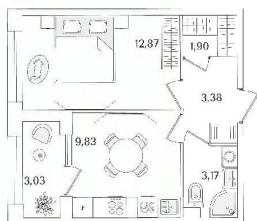

проспекту Маршала Блюхера, Кондратьевскому, Пискаревскому и Полюстровскому проспектам. Около 15-20 минут на транспорте — и вы на станциях метро «Лесная» и «Площадь Ленина». В будущем запланировано строительство новых объектов, улучшающих транспортную доступность: трасса «М-7» с путепроводом, продление улицы Арсенальной, Арсенальный мост и тоннель под железнодорожными путями. Также планируется создание новых станций метро — Арсенальная, Площадь Калинина и Полюстровский проспект-1, что расширит возможности передвижения по городу.

АУРУМ

move.ru