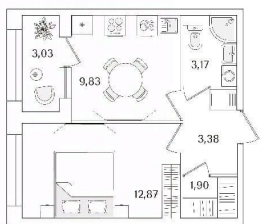

АУРУМ

move.ru