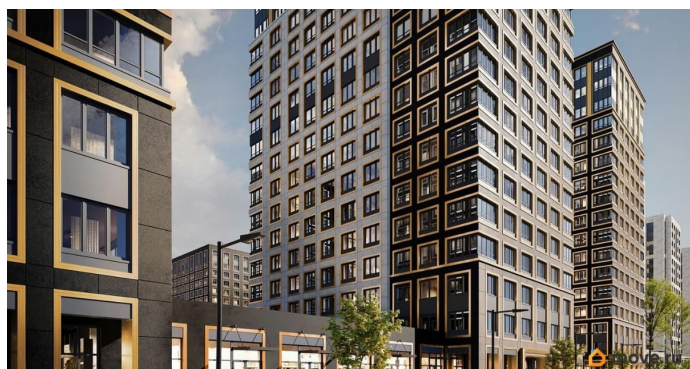

проспекту Маршала Блюхера, Кондратьевскому, Пискаревскому и Полюстровскому проспектам. Около 15-20 минут на транспорте — и вы на станциях метро «Лесная» и «Площадь Ленина». В будущем запланировано строительство новых объектов, улучшающих транспортную доступность: трасса «М-7» с путепроводом, продление улицы Арсенальной, Арсенальный мост и тоннель под железнодорожными путями. Также планируется создание новых станций метро — Арсенальная, Площадь Калинина и Полюстровский проспект-1, что расширит возможности передвижения по городу.