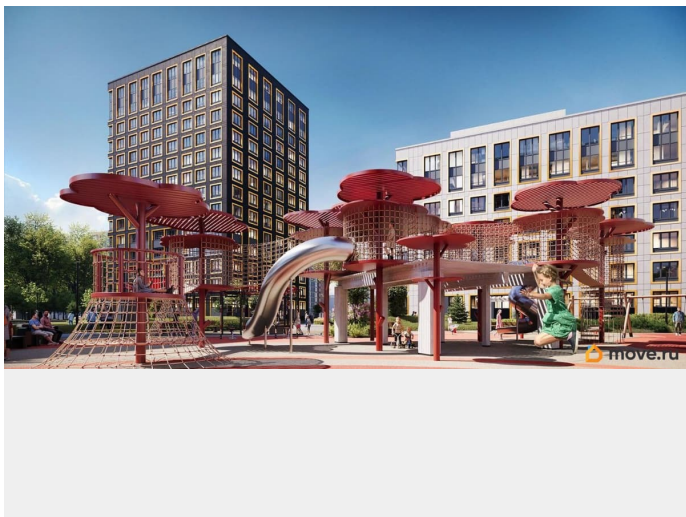

проспекту Маршала Блюхера, Кондратьевскому, Пискаревскому и Полюстровскому проспектам. Около 15-20 минут на транспорте — и вы на станциях метро «Лесная» и «Площадь Ленина». В будущем запланировано строительство новых объектов, улучшающих транспортную доступность: трасса «М-7» с путепроводом, продление улицы Арсенальной, Арсенальный мост и тоннель под железнодорожными путями. Также планируется создание новых станций метро — Арсенальная, Площадь Калинина и Полюстровский проспект-1, что расширит возможности передвижения по городу.