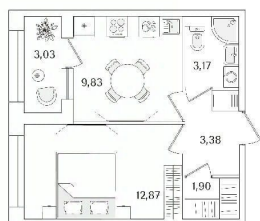

проспекту Маршала Блюхера, Кондратьевскому, Пискаревскому и Полюстровскому проспектам. Около 15-20 минут на транспорте — и вы на станциях метро «Лесная» и «Площадь Ленина». В будущем запланировано строительство новых объектов, улучшающих транспортную доступность: трасса «М-7» с путепроводом, продление улицы Арсенальной, Арсенальный мост и тоннель под железнодорожными путями. Также планируется создание новых станций метро — Арсенальная, Площадь Калинина и Полюстровский проспект-1, что расширит возможности передвижения по городу.

АУРУМ

move.ru