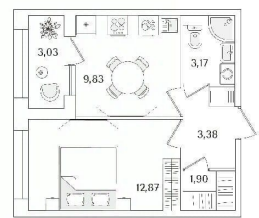

АУРУМ

move.ru