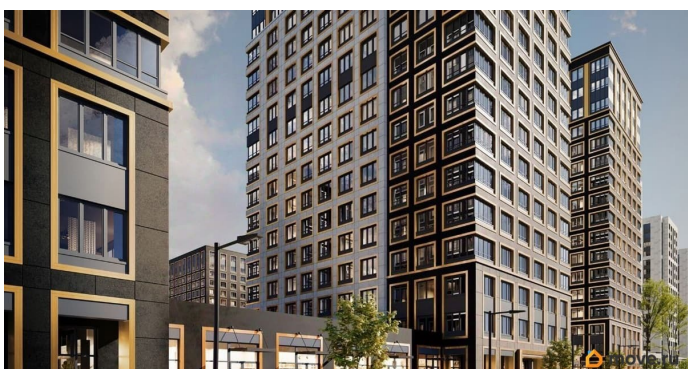

Описание

Продаётся 1-комнатная квартира в строящемся доме (Корпус 2 (секции 1, 2)), срок сдачи: I-кв. 2029, общей площадью 32.67

<https://spb.move.ru/objects/9293672633>

**Отдел продаж, Бесплатная
консультация**

79810840047

для заметок

кв.м., на 12 этаже. Новый жилой комплекс «Аурум» от застройщика «РосСтройИнвест» расположен по адресу: г. Санкт-Петербург, Кондратьевский проспект

Move.ru - вся недвижимость России