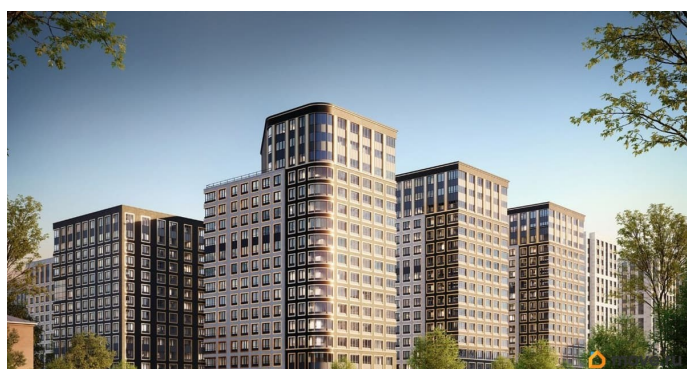

79810840047

для заметок

кв.м., на 12 этаже. Новый жилой комплекс «Аурум» от застройщика «РосСтройИнвест» расположен по адресу: г. Санкт-Петербург, Кондратьевский проспект

Move.ru - вся недвижимость России