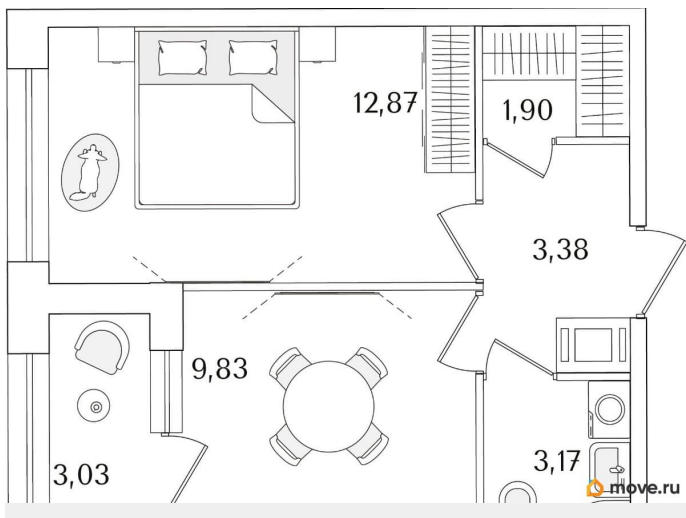

Move.ru - вся недвижимость России