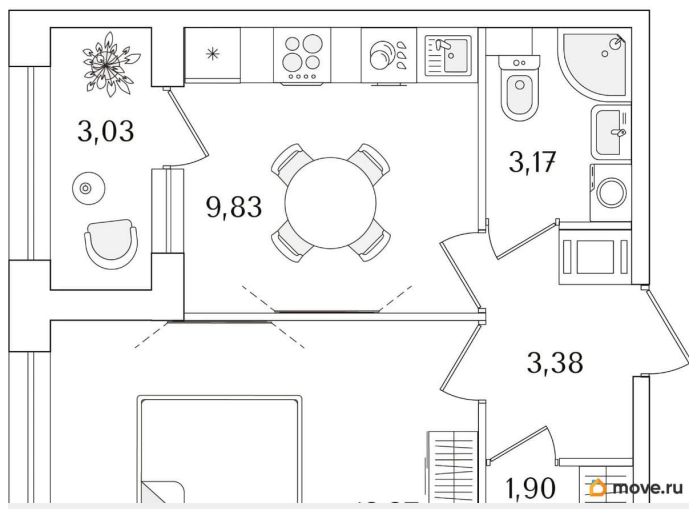

## Квартира

Количество комнат

1

Высота потолков

2.74 м

Общая площадь

32.67 м<sup>2</sup>

Этаж

1 квартал 2029 г.

лифт

## Описание

Продаётся 1-комнатная квартира в строящемся доме (Корпус 2 (секции 1, 2)), срок сдачи: I-кв. 2029, общей площадью 32.67

кв.м., на 9 этаже. Новый жилой комплекс «Аурум» от застройщика «РосСтройИнвест» расположен по адресу: г. Санкт-Петербург, Кондратьевский проспект