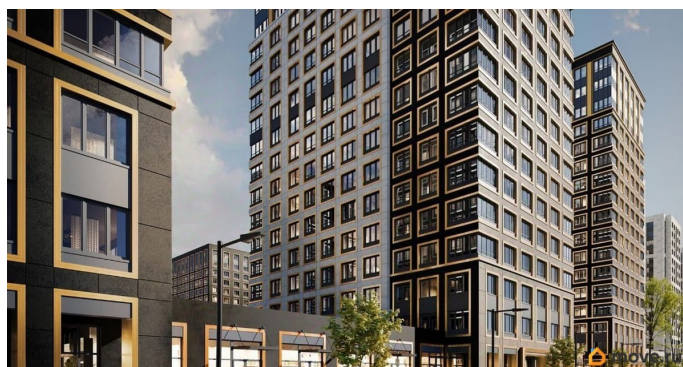

## Описание

Продаётся 1-комнатная квартира в строящемся доме (Корпус 2 (секции 1, 2)), срок сдачи: I-кв. 2029, общей площадью 32.67

кв.м., на 9 этаже. Новый жилой комплекс «Аурум» от застройщика «РосСтройИнвест» расположен по адресу: г. Санкт-Петербург, Кондратьевский проспект