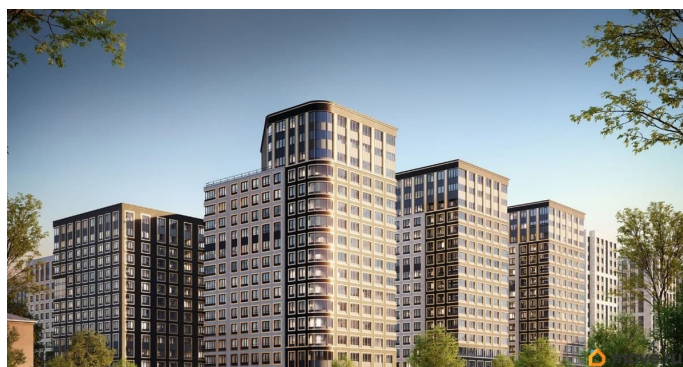

## Описание

Продаётся 1-комнатная квартира в строящемся доме (Корпус 2 (секции 1, 2)), срок сдачи: I-кв. 2029, общей площадью 32.67

кв.м., на 9 этаже. Новый жилой комплекс «Аурум» от застройщика «РосСтройИнвест» расположен по адресу: г. Санкт-Петербург, Кондратьевский проспект