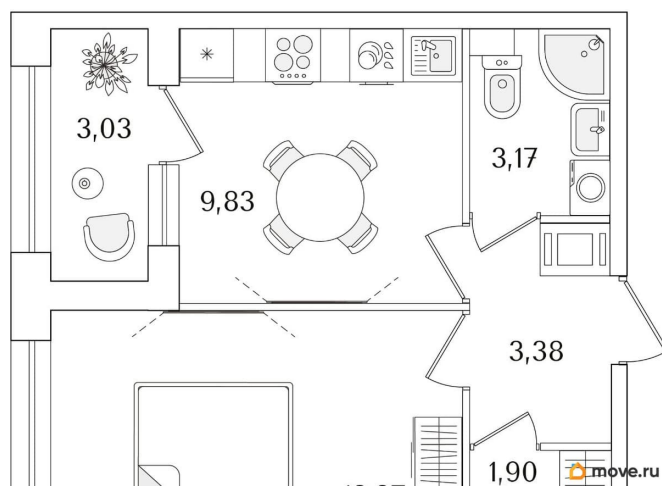

🕒 Создано: 30.12.2025 в 11:04

🔄 Обновлено: 17.04.2026 в 15:48

**Отдел продаж, Бесплатная
консультация**

79810840047

13 131 691 ₺

Округ

[СПБ, Калининский район](#)

Квартира

Количество комнат

1

Высота потолков

2.74 м

Общая площадь

32.67 м²

Этаж

9/15