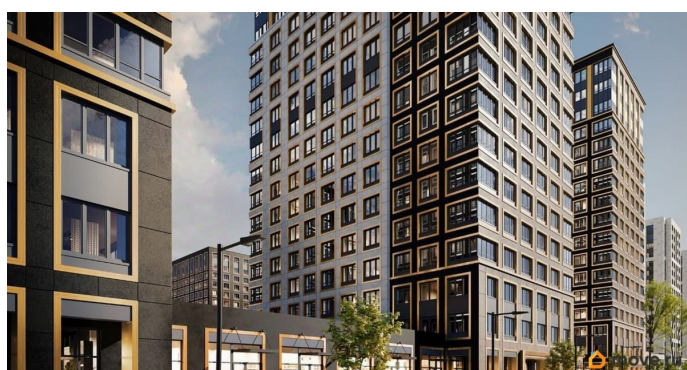

Создано: 18.09.2025 в 13:18

Обновлено: 19.04.2026 в 14:40

13 566 952 ₹

Округ

[СПБ, Калининский район](#)

Квартира

Количество комнат

1

79810840047

для заметок

кв.м., на 13 этаже. Новый жилой комплекс «Аурум» от застройщика «РосСтройИнвест» расположен по адресу: г. Санкт-Петербург, Кондратьевский проспект

Move.ru - вся недвижимость России