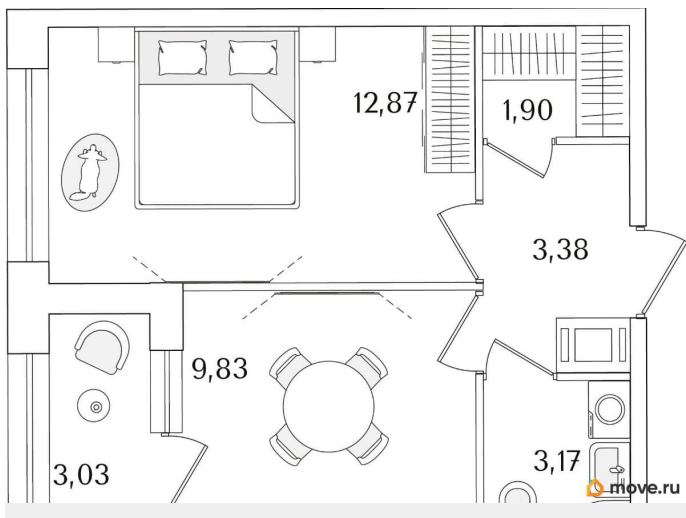

Move.ru - вся недвижимость России