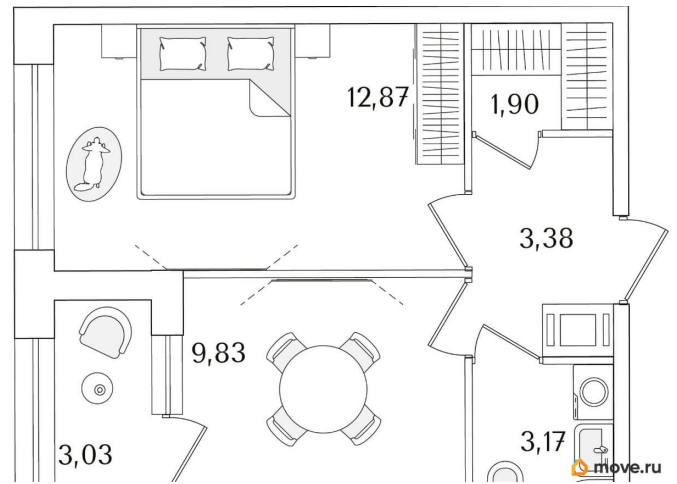

1

Высота потолков

2.74 м

Общая площадь

32.67 м²

Этаж

12/15

Детали объекта