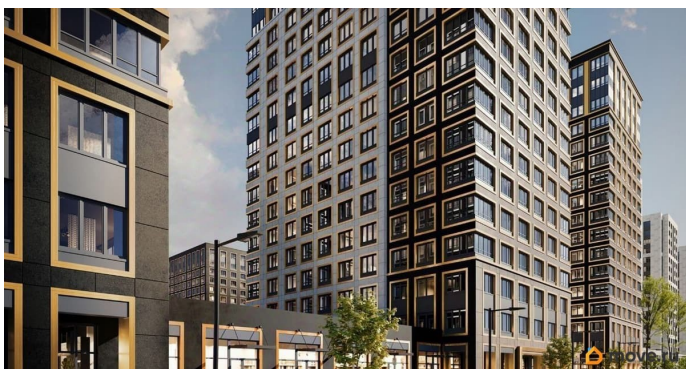

🕒 Создано: 08.12.2025 в 16:29

🔄 Обновлено: 18.04.2026 в 16:58

**Отдел продаж, Бесплатная
консультация
79810840047**

13 349 322 ₺

Округ

[СПБ, Калининский район](#)

Квартира

Количество комнат

лифт

Описание

Продаётся 1-комнатная квартира в строящемся доме (Корпус 2 (секции 1, 2)), срок сдачи: I-кв. 2029, общей площадью 32.67

кв.м., на 12 этаже. Новый жилой комплекс «Аурум» от застройщика «РосСтройИнвест» расположен по адресу: г. Санкт-Петербург, Кондратьевский проспект