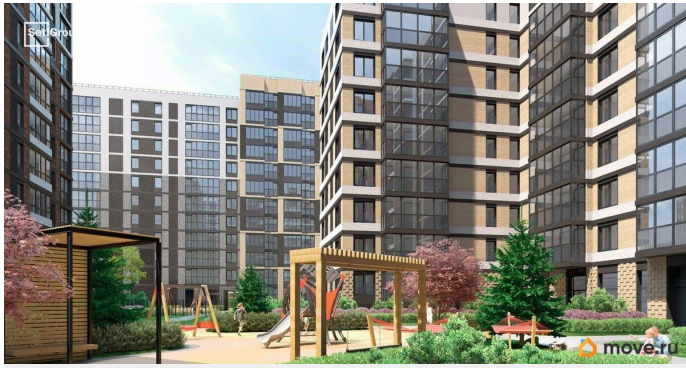

Покупка в ипотеку

да

возможна ипотека, лифт

Описание

Продается уютная 1-комнатная квартира от застройщика в жилом комплексе «Титул в Московском» в престижном Московском районе. До метро можно добраться пешком всего за 25 минут. Удобная, классическая, функциональная европланировка, большая кухня-гостиная 15.1 м², вместительная прихожая 3.59 м². Общая площадь квартиры - 32.69 м², жилая 10 м², высота потолка 3 м. Квартира продается с отделкой «NORD LINE SILVER BK NEW». Что особенного в ЖК «Титул в Московском»? • Престижный Московский район • Авторская архитектурная концепция • 2 центральные входные группы с ресепшн и лаундж-зонами • Кленовая аллея с арт-стеллой, цветочная аллея и сад трав • Уютные дворы-патио, площадки SetlKids и SetlSport • Инновационный Лицей Setl с оригинальной архитектурной концепцией и уникальной образовательной средой