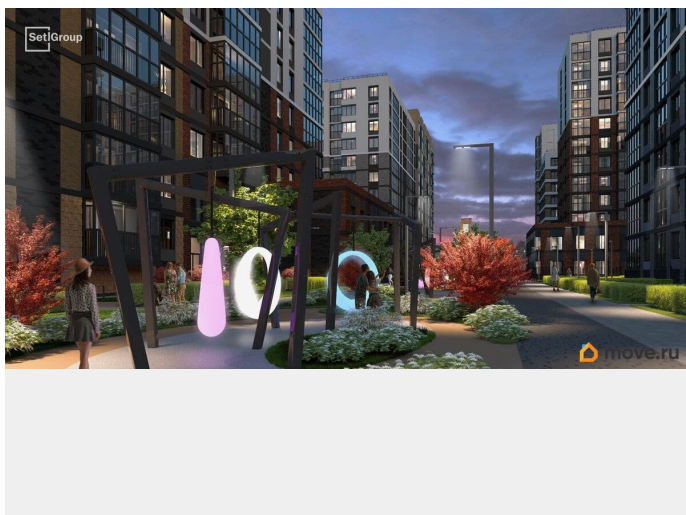

Покупка в ипотеку

да

возможна ипотека, лифт

Описание

Продается уютная 1-комнатная квартира от застройщика в жилом комплексе «Титул в Московском» в престижном Московском районе. До метро можно добраться пешком всего за 25 минут. Удобная, классическая, функциональная европланировка, большая кухня-гостиная 15.1 м², вместительная прихожая 3.59 м². Общая площадь квартиры - 32.69 м², жилая 10 м², высота потолка 3 м. Квартира продается с отделкой «NORD LINE SILVER BK NEW». Что особенного в ЖК «Титул в Московском»? • Престижный Московский район • Авторская архитектурная концепция • 2 центральные входные группы с ресепшн и лаундж-зонами • Кленовая аллея с арт-стеллой, цветочная аллея и сад трав • Уютные дворы-патио, площадки SetlKids и SetlSport • Инновационный Лицей Setl с оригинальной архитектурной концепцией и уникальной образовательной средой