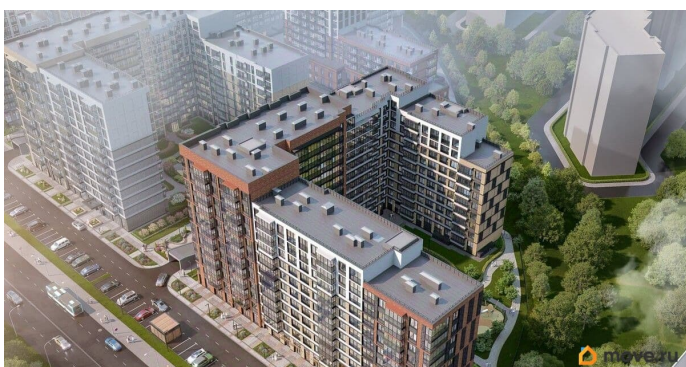

2е-комнатная, 32.69м²

- Кол-во комнат 1
- Этаж 12 из 12
- Общая площадь 32.69м²
- Жилая площадь 10.62м²