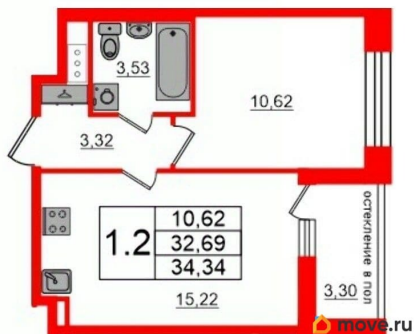

[улица Кубинская](#)

Квартира

Количество комнат

1

Высота потолков

2.77 м

Жилая площадь

10.6 м²

Площадь кухни

15.2 м²

Общая площадь

32.69 м²

Этаж

12/12

Детали объекта

Тип сделки

79390303280

для заметок

 Петербургская Недвижимость

2е-комнатная, 32.69м²

- Кол-во комнат 1
- Этаж 12 из 12
- Общая площадь 32.69м²
- Жилая площадь 10.62м²

Ремонт

с отделкой

Квартира в новостройке

2е-комнатная, 32.69м²

- Кол-во комнат 1
- Этаж 12 из 12
- Общая площадь 32.69м²
- Жилая площадь 10.62м²

Move.ru - вся недвижимость России