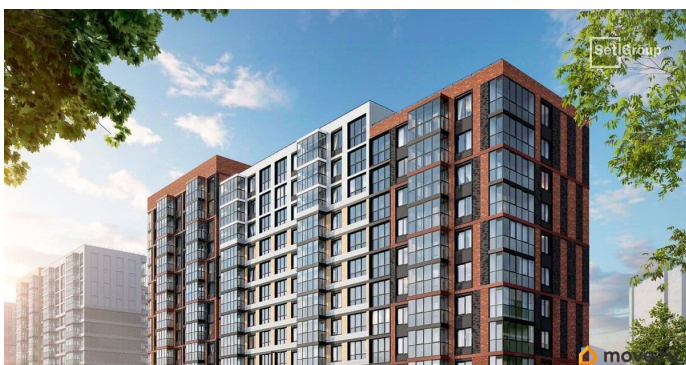

2е-комнатная, 32.69м²

- Кол-во комнат 1
- Этаж 12 из 12
- Общая площадь 32.69м²
- Жилая площадь 10.62м²