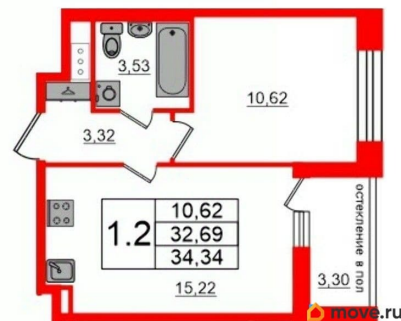

[улица Кубинская](#)

Квартира

Количество комнат

1

Высота потолков

2.77 м

Жилая площадь

10.6 м²

Площадь кухни

15.2 м²

Общая площадь

32.69 м²

Этаж

12/12

Детали объекта

Тип сделки

79390303280

для заметок

 Петербургская Недвижимость

2е-комнатная, 32.69м²

- Кол-во комнат 1
- Этаж 12 из 12
- Общая площадь 32.69м²
- Жилая площадь 10.62м²

Ремонт

с отделкой

Квартира в новостройке

2е-комнатная, 32.69м²

- Кол-во комнат 1
- Этаж 12 из 12
- Общая площадь 32.69м²
- Жилая площадь 10.62м²

Move.ru - вся недвижимость России