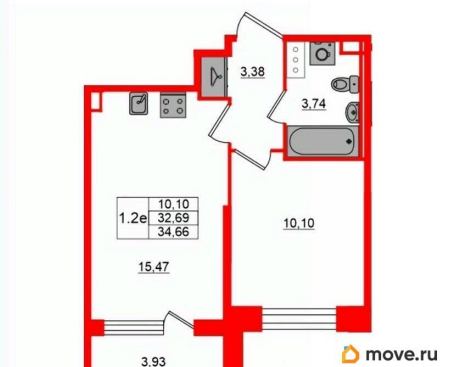

Квартира

Количество комнат

1

Высота потолков

2.75 м

Жилая площадь

10.1 м²

Площадь кухни

15.5 м²

Общая площадь

32.69 м²

Этаж

3/12

Детали объекта

Тип сделки

Продам

79394076912

для заметок

 **Петербургская Недвижимость**

2е-комнатная, 32.69м²

- Кол-во комнат: 1
- Этаж: 3 из 12
- Общая площадь: 32.69м²
- Жилая площадь: 10.1м²

с отделкой

Квартира в новостройке

да