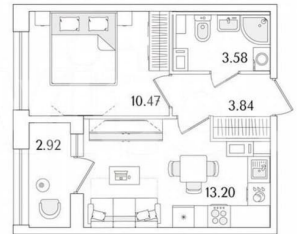

🕒 Создано: 17.02.2026 в 01:20

🔄 Обновлено: 04.04.2026 в 01:24

**Санкт-Петербург, Кондратьевский пр-т,
стр. 1**

13 504 233 ₺

Санкт-Петербург, Кондратьевский пр-т, стр. 1

Улица

[проспект Кондратьевский](#)

Квартира

Количество комнат

1

Общая площадь

32.6 м²

Этаж

12/17

Детали объекта

Тип сделки

Продам

Раздел

[Квартиры](#)

Ремонт

без отделки

Квартира в новостройке

да

Описание

Продаётся 1к.кв. в ЖК Аурум от застройщика
Группа компаний «РСТИ» (Росстройинвест).
Квартира находится в 17 этажном доме, в
Аурум - Корпус 1(С1,С2,С3) на 12 этаже.

для заметок

АУРУМ

КАЛИНИНСКИЙ Р-Н