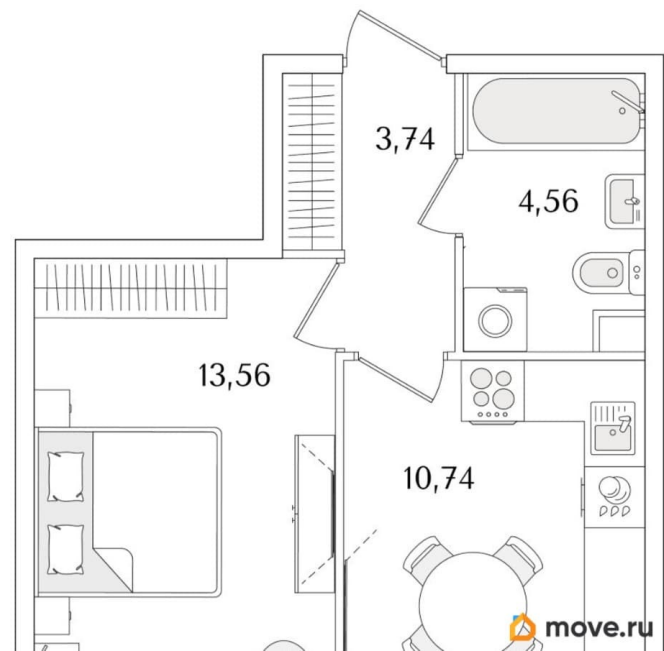

Квартира

Количество комнат

1

Высота потолков

3 м

Жилая площадь

13.6 м²

Площадь кухни

10.7 м²

Общая площадь

32.6 м²

Этаж

1/9

Детали объекта

Тип сделки

Продам