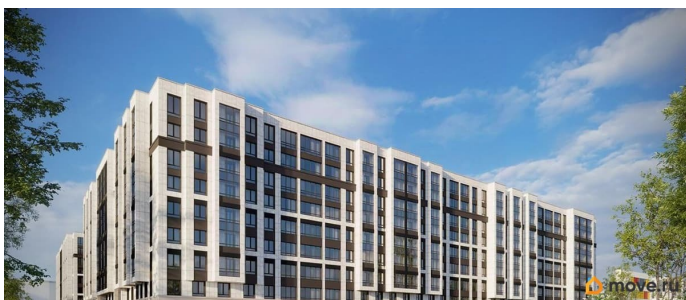

Продаётся 1к.кв. в ЖК Кинопарк от застройщика Группа компаний «РСТИ» (Росстройинвест). Квартира находится в 9 этажном доме, в Очередь 2, Корпус 2 на 1 этаже. Общая площадь квартиры 32,60 кв.м. «Кинопарк» — современный жилой комплекс, в котором главную роль играет Вы! Здесь возможен любой желанный сценарий жизни. Продуманные планировки, закрытые уютные дворы, развитая инфраструктура квартала — всё это обеспечит высокий уровень комфорта и будет вдохновлять на новые свершения. «Кинопарк» у парка «Новознаменка» возводится на бывшей территории «Ленфильма». Тема кино найдет отражение в отделке мест общего пользования и благоустройстве территории. Инфраструктура Жилой комплекс расположен в обжитой части Красносельского района рядом есть магазины, детские сады, школы и другая необходимая инфраструктура. Напротив комплекса находится парк «Новознаменка», в шаговой доступности еще четыре парка и два сквера.