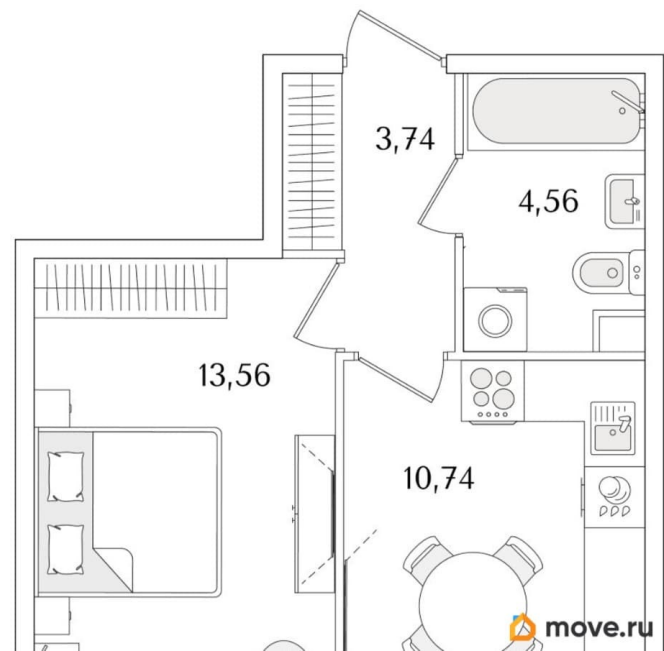

### Квартира

Количество комнат

1

Высота потолков

3 м

Жилая площадь

13.6 м<sup>2</sup>

Площадь кухни

10.7 м<sup>2</sup>

Общая площадь

32.6 м<sup>2</sup>

Этаж

1/9