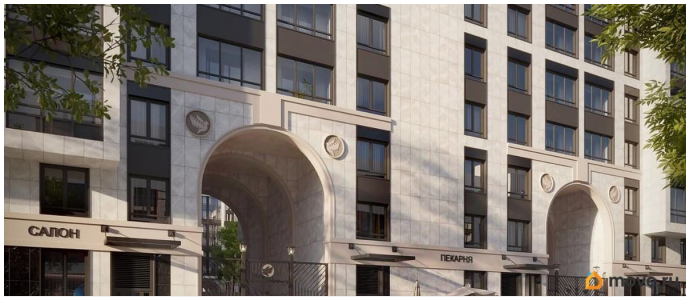

Продаётся 1к.кв. в ЖК Кинопарк от застройщика Группа компаний «РСТИ» (Росстройинвест). Квартира находится в 9 этажном доме, в Очередь 2, Корпус 2 на 1 этаже. Общая площадь квартиры 32,60 кв.м. «Кинопарк» — современный жилой комплекс, в котором главную роль играет Вы! Здесь возможен любой желанный сценарий жизни. Продуманные планировки, закрытые уютные дворы, развитая инфраструктура квартала — всё это обеспечит высокий уровень комфорта и будет вдохновлять на новые свершения. «Кинопарк» у парка «Новознаменка» возводится на бывшей территории «Ленфильма». Тема кино найдет отражение в отделке мест общего пользования и благоустройстве территории. Инфраструктура Жилой комплекс расположен в обжитой части Красносельского района рядом есть магазины, детские сады, школы и другая необходимая инфраструктура. Напротив комплекса находится парк «Новознаменка», в шаговой доступности еще четыре парка и два сквера.