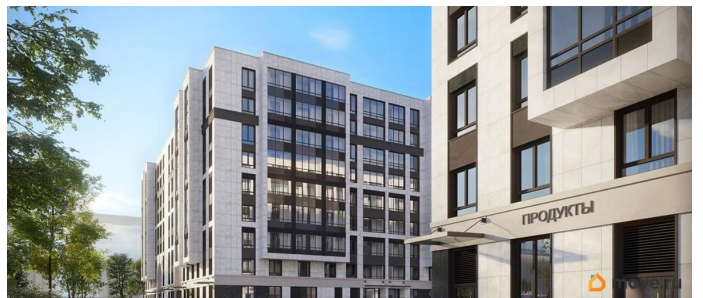

## Описание

Продаётся 1к.кв. в ЖК Кинопарк от застройщика Группа компаний «РСТИ» (Росстройинвест). Квартира находится в 9 этажном доме, в Очередь 2, Корпус 2 на 1 этаже. Общая площадь квартиры 32,60 кв.м. «Кинопарк» — современный жилой комплекс, в котором главную роль играет Вы! Здесь возможен любой желанный сценарий жизни. Продуманные планировки, закрытые уютные дворы, развитая инфраструктура квартала — всё это обеспечит высокий уровень комфорта и будет вдохновлять на новые свершения. «Кинопарк» у парка «Новознаменка» возводится на бывшей территории «Ленфильма». Тема кино найдет отражение в отделке мест общего пользования и благоустройстве территории. Инфраструктура Жилой комплекс расположен в обжитой части Красносельского района рядом есть магазины, детские сады, школы и другая необходимая инфраструктура. Напротив комплекса находится парк «Новознаменка», в шаговой доступности еще четыре парка и два сквера.