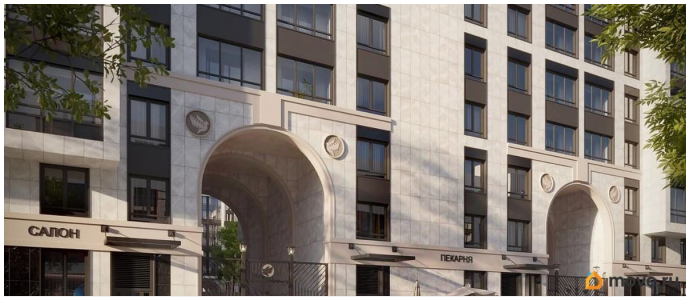

## Описание

Продаётся 1к.кв. в ЖК Кинопарк от застройщика Группа компаний «РСТИ» (Росстройинвест). Квартира находится в 9 этажном доме, в Очередь 2, Корпус 2 на 1 этаже. Общая площадь квартиры 32,60 кв.м. «Кинопарк» — современный жилой комплекс, в котором главную роль играет Вы! Здесь возможен любой желанный сценарий жизни. Продуманные планировки, закрытые уютные дворы, развитая инфраструктура квартала — всё это обеспечит высокий уровень комфорта и будет вдохновлять на новые свершения. «Кинопарк» у парка «Новознаменка» возводится на бывшей территории «Ленфильма». Тема кино найдет отражение в отделке мест общего пользования и благоустройстве территории. Инфраструктура Жилой комплекс расположен в обжитой части Красносельского района рядом есть магазины, детские сады, школы и другая необходимая инфраструктура. Напротив комплекса находится парк «Новознаменка», в шаговой доступности еще четыре парка и два сквера.