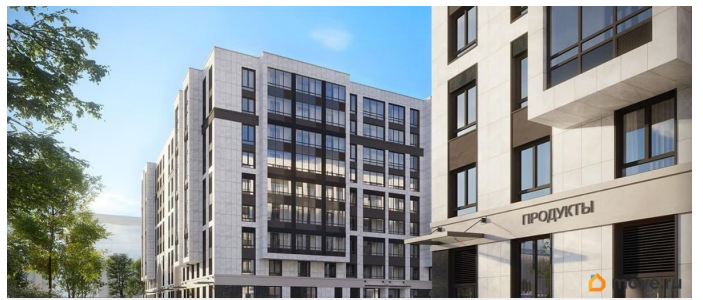

Продаётся 1к.кв. в ЖК Кинопарк от застройщика Группа компаний «РСТИ» (Росстройинвест). Квартира находится в 9 этажном доме, в Очередь 2, Корпус 2 на 1 этаже. Общая площадь квартиры 32,60 кв.м. «Кинопарк» — современный жилой комплекс, в котором главную роль играет Вы! Здесь возможен любой желанный сценарий жизни. Продуманные планировки, закрытые уютные дворы, развитая инфраструктура квартала — всё это обеспечит высокий уровень комфорта и будет вдохновлять на новые свершения. «Кинопарк» у парка «Новознаменка» возводится на бывшей территории «Ленфильма». Тема кино найдет отражение в отделке мест общего пользования и благоустройстве территории. Инфраструктура Жилой комплекс расположен в обжитой части Красносельского района рядом есть магазины, детские сады, школы и другая необходимая инфраструктура. Напротив комплекса находится парк «Новознаменка», в шаговой доступности еще четыре парка и два сквера.