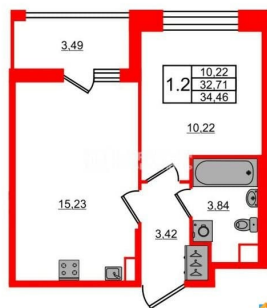

Улица

[проспект Большой Смоленский](#)

Квартира

Количество комнат

1

Высота потолков

2.77 м

Жилая площадь

10.2 м²

Площадь кухни

15.2 м²

Общая площадь

32.71 м²

Этаж

2/11

Детали объекта

Петербургская Недвижимость

2е-комнатная, 32.71м²

- Кол-во комнат: 1
- Этаж: 2 из 11
- Общая площадь: 32.71м²
- Жилая площадь: 10.22м²

Move.ru - вся недвижимость России