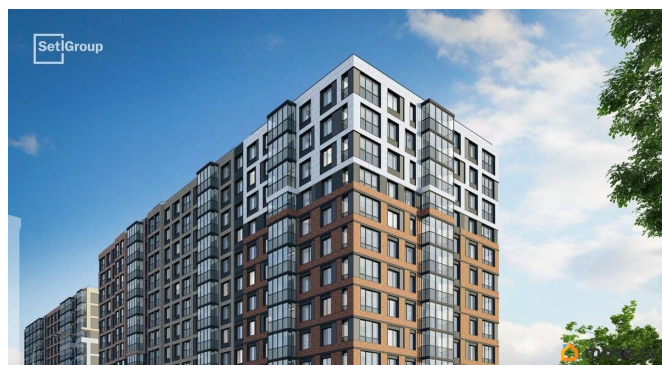

🕒 Создано: 16.04.2026 в 16:11

🕒 Обновлено: 17.04.2026 в 20:08

**Санкт-Петербург, Большой Смоленский
проспект, Дом 4**

13 150 221 ₹

Санкт-Петербург, Большой Смоленский проспект, Дом 4

Округ

[СПБ, Невский район](#)

Улица

[проспект Большой Смоленский](#)

Квартира

Количество комнат

1

Высота потолков

2.77 м

Жилая площадь

10.2 м²

Площадь кухни

15.2 м²

Общая площадь

32.71 м²

Этаж

2/11

Детали объекта

Тип сделки

Продам

Раздел

[Квартиры](#)

Тип балкона

<https://spb.move.ru/objects/9293642474>

**Петербургская Недвижимость,
Петербургская Недвижимость
79861286037**

для заметок