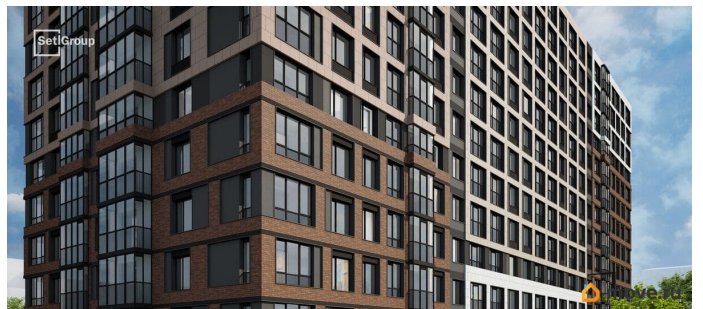

2 квартал 2028 г.

Покупка в ипотеку

да

возможна ипотека, лифт, парковка

Описание

Продается уютная 1-комнатная квартира от застройщика в жилом комплексе «Астра Континенталь» в активно развивающемся Невском районе. До метро можно добраться пешком всего за 5 минут. Удобная, классическая, функциональная европланировка, большая кухня-гостиная 15.23 м?, вместительная прихожая 3.42 м?. Общая площадь квартиры - 32.71 м?, жилая 10.22 м?, высота потолка 2.77 м. Квартира продается с отделкой «Норд Лайн серый плюс». Что особенного в ЖК «Астра Континенталь»? • Уникальная локация 400 метров до метро, 300 метров до благоустроенной набережной • Самодостаточный квартал со всей инфраструктурой в 3-х км от центра • Впечатляющий объем благоустройства: 30 000 кв. метров рекреационных зон с променадом и гейзерными фонтанами • Масштабный парк «Город Спорта»