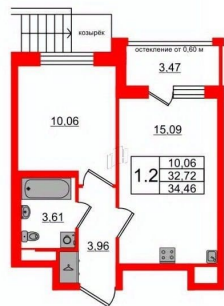

Высота потолков

2.77 м

Жилая площадь

10.1 м²

Площадь кухни

15.1 м²

Общая площадь

32.72 м²

2е-комнатная, 32.72м²

- Кол-во комнат 1
- Этаж 1 из 4
- Общая площадь 32.72м²
- Жилая площадь 10.06м²

 move.ru

да

Год сдачи

4 квартал 2026 г.

Покупка в ипотеку

да

возможна ипотека, лифт

Описание

Продается уютная 1-комнатная квартира от застройщика в жилом комплексе «Универ Сити» в на юге Санкт-Петербурга. До метро можно добраться на транспорте всего за 30 минут. Удобная, классическая, функциональная европланировка, большая кухня-гостиная 15.09 м?, вместительная прихожая 3.96 м?. Общая площадь квартиры - 32.72 м?, жилая 10.06 м?, высота потолка 2.77 м. Квартира продается с отделкой «Норд Лайн светлый». Что особенного в ЖК «Универ Сити»? • Малоэтажное строительство • Скандинавские фасады с отделкой керамогранитом, акцентные входные группы • Закрытые внутренние дворы без машин • Пешеходный променад с тематическими зонами, еловый сквер и яблоневый сад • Инновационный Лицей SetI с оригинальной архитектурной концепцией и уникальной образовательной средой • Универ Парк, включая SetISport и SetIKids, площадку для выгула собак и зоны отдыха

2е-комнатная, 32.72м²

- Кол-во комнат **1**
- Этаж **1 из 4**
- Общая площадь **32.72м²**
- Жилая площадь **10.06м²**

Move.ru - вся недвижимость России