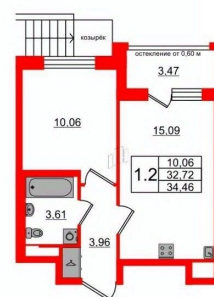

Высота потолков

2.77 м

Жилая площадь

10.1 м²

Площадь кухни

15.1 м²

Общая площадь

32.72 м²

2е-комнатная, 32.72м²

- Кол-во комнат 1
- Этаж 1 из 4
- Общая площадь 32.72м²
- Жилая площадь 10.06м²

 move.ru

да

Год сдачи

4 квартал 2026 г.

Покупка в ипотеку

да