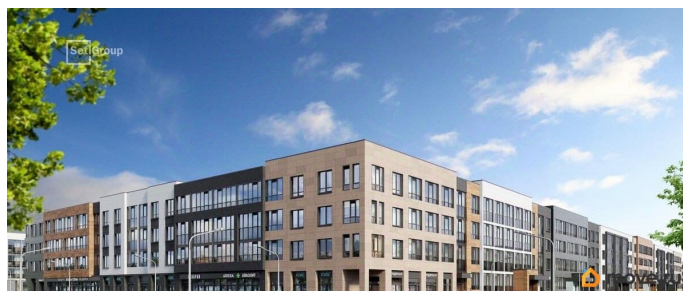

2е-комнатная, 32.72м²

- Кол-во комнат **1**
- Этаж **1 из 4**
- Общая площадь **32.72м²**
- Жилая площадь **10.06м²**