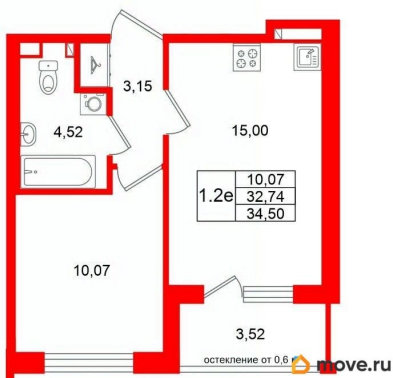

Высота потолков

3.07 м

Жилая площадь

10.1 м²

Площадь кухни

15 м²

Общая площадь

32.74 м²

2е-комнатная, 32.74м²

- Кол-во комнат 1
- Этаж 3 из 4
- Общая площадь 32.74м²
- Жилая площадь 10.07м²

да

Год сдачи

1 квартал 2029 г.

Покупка в ипотеку

да

возможна ипотека

2е-комнатная, 32.74м²

- Кол-во комнат 1
- Этаж 3 из 4
- Общая площадь 32.74м²
- Жилая площадь 10.07м²

Move.ru - вся недвижимость России