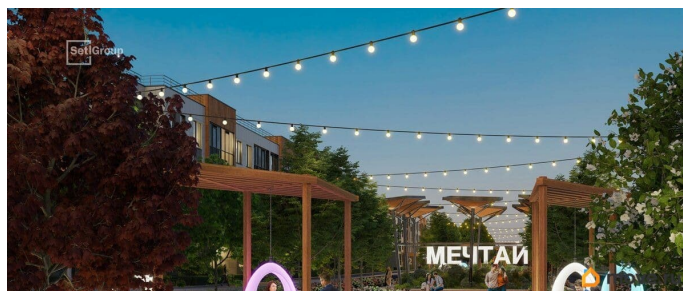

2е-комнатная, 32.74м²

- Кол-во комнат 1
- Этаж 3 из 4
- Общая площадь 32.74м²
- Жилая площадь 10.07м²