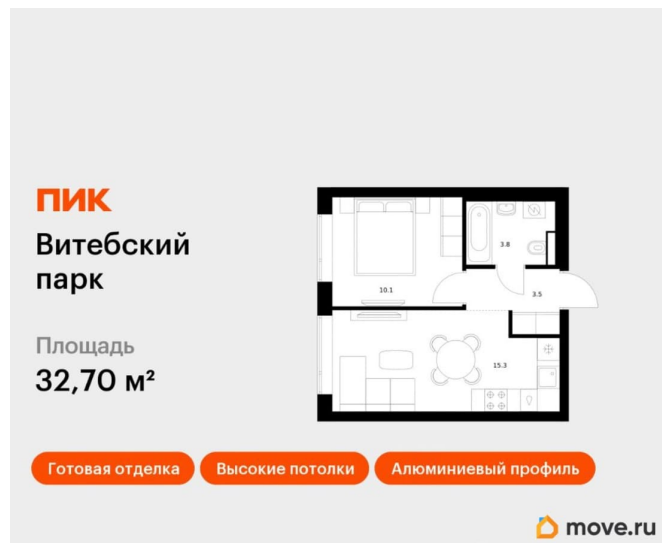

Количество комнат

1

Высота потолков

4.07 м

Жилая площадь

10.1 м²

Площадь кухни

15.3 м²

[Квартиры](#)

Тип санузла

совмещенный

Вид из окна

на улицу

Ремонт

для заметок

с отделкой

Продаётся 1-комн. квартира площадью 32,7 кв.м на 1 этаже 12 этажного дома (Корпус 6, Секция 3) проекта ПИК Витебский парк. Светлый просторный подъезд на уровне земли, функциональная планировка, большие окна, с отделкой. Жилой квартал «Витебский парк» находится во Фрунзенском районе Санкт-Петербурга, в 15 минутах пешком от метро «Обводный канал». А в 2027 году всего в паре минут от проекта планируют открыть станцию метро «Боровая». В квартал входят 3 детских сада, школа и 7 жилых домов с дворами-парками, куда не могут зайти посторонние люди и заехать автомобили. Школа на 1250 мест и детский сад на 350 мест откроются одновременно с заселением первой очереди, это значит, что жители проекта смогут отдать своих детей в новые образовательные учреждения на территории квартала. Во дворах приятно отдыхать, знакомиться с соседями и даже заниматься йогой, а для детей мы построим детские площадки. Рядом появятся современные спортивные площадки. На первых этажах домов откроются магазины, кафе и другие сервисы. Через весь жилой район протянется широкий пешеходный бульвар для прогулок и спорта. Рядом с «Витебским парком» есть