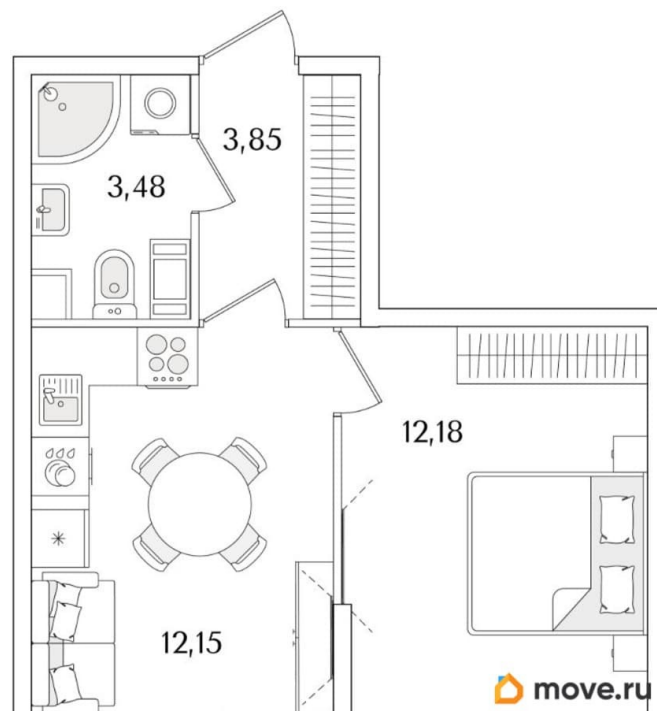

Квартира

Количество комнат

1

Высота потолков

3 м

Жилая площадь

12.2 м²

Площадь кухни

12.2 м²

Общая площадь

32.86 м²

Этаж

7/9

Детали объекта

Тип сделки

Продам