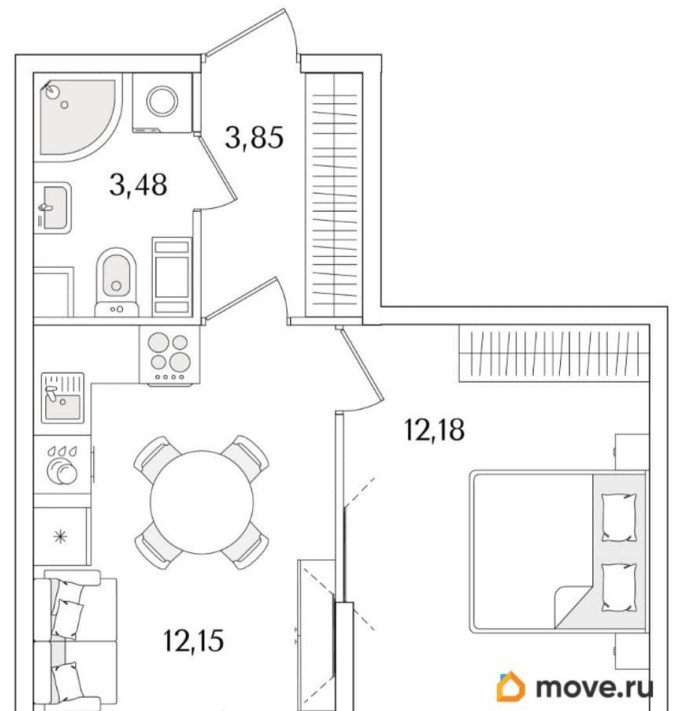

Квартира

Количество комнат

1

Высота потолков

3 м

Жилая площадь

12.2 м²

Площадь кухни

12.2 м²

Общая площадь

32.86 м²

Этаж

7/9

Детали объекта

Тип сделки

Продам