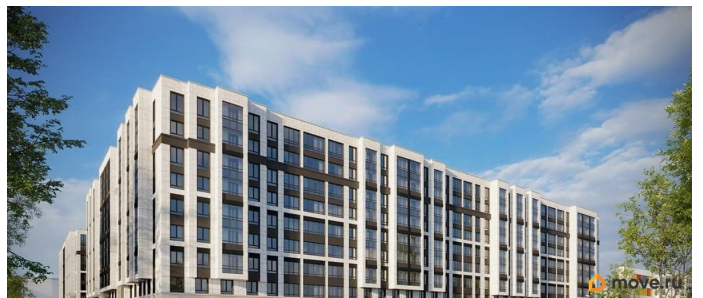

Продаётся 1к.кв. в ЖК Кинопарк от застройщика Группа компаний «РСТИ» (Росстройинвест). Квартира находится в 9 этажном доме, в Очередь 2, Корпус 2 на 7 этаже. Общая площадь квартиры 32,86 кв.м. «Кинопарк» — современный жилой комплекс, в котором главную роль играет Вы! Здесь возможен любой желанный сценарий жизни. Продуманные планировки, закрытые уютные дворы, развитая инфраструктура квартала — всё это обеспечит высокий уровень комфорта и будет вдохновлять на новые свершения. «Кинопарк» у парка «Новознаменка» возводится на бывшей территории «Ленфильма». Тема кино найдет отражение в отделке мест общего пользования и благоустройстве территории. Инфраструктура Жилой комплекс расположен в обжитой части Красносельского района рядом есть магазины, детские сады, школы и другая необходимая инфраструктура. Напротив комплекса находится парк «Новознаменка», в шаговой доступности еще четыре парка и два сквера.