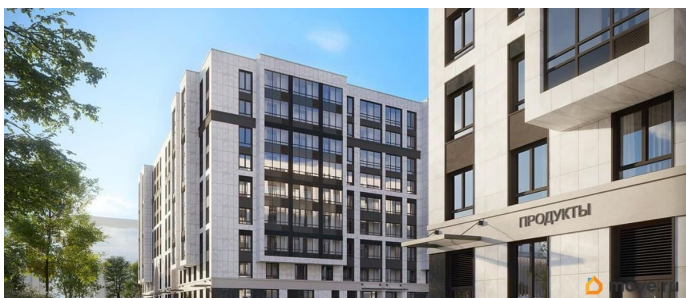

Продаётся 1к.кв. в ЖК Кинопарк от застройщика Группа компаний «РСТИ» (Росстройинвест). Квартира находится в 9 этажном доме, в Очередь 2, Корпус 2 на 7 этаже. Общая площадь квартиры 32,86 кв.м. «Кинопарк» — современный жилой комплекс, в котором главную роль играет Вы! Здесь возможен любой желанный сценарий жизни. Продуманные планировки, закрытые уютные дворы, развитая инфраструктура квартала — всё это обеспечит высокий уровень комфорта и будет вдохновлять на новые свершения. «Кинопарк» у парка «Новознаменка» возводится на бывшей территории «Ленфильма». Тема кино найдет отражение в отделке мест общего пользования и благоустройстве территории. Инфраструктура Жилой комплекс расположен в обжитой части Красносельского района рядом есть магазины, детские сады, школы и другая необходимая инфраструктура. Напротив комплекса находится парк «Новознаменка», в шаговой доступности еще четыре парка и два сквера.