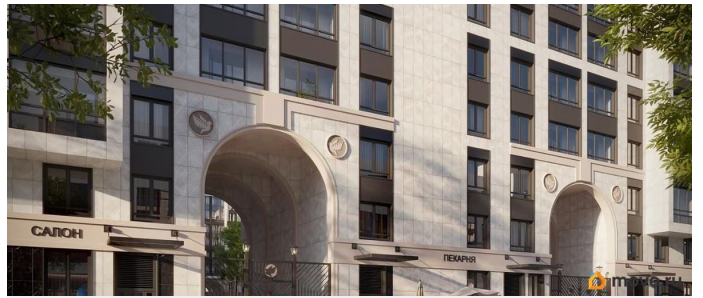

Продаётся 1к.кв. в ЖК Кинопарк от застройщика Группа компаний «РСТИ» (Росстройинвест). Квартира находится в 9 этажном доме, в Очередь 2, Корпус 2 на 7 этаже. Общая площадь квартиры 32,86 кв.м. «Кинопарк» — современный жилой комплекс, в котором главную роль играет Вы! Здесь возможен любой желанный сценарий жизни. Продуманные планировки, закрытые уютные дворы, развитая инфраструктура квартала — всё это обеспечит высокий уровень комфорта и будет вдохновлять на новые свершения. «Кинопарк» у парка «Новознаменка» возводится на бывшей территории «Ленфильма». Тема кино найдет отражение в отделке мест общего пользования и благоустройстве территории. Инфраструктура Жилой комплекс расположен в обжитой части Красносельского района рядом есть магазины, детские сады, школы и другая необходимая инфраструктура. Напротив комплекса находится парк «Новознаменка», в шаговой доступности еще четыре парка и два сквера.