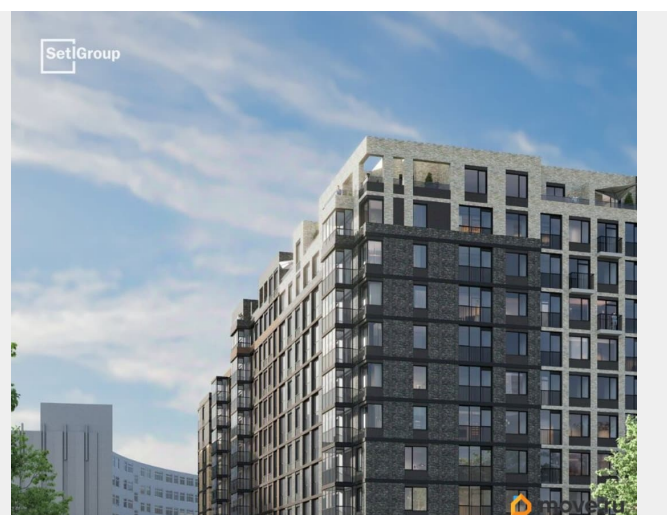

да

Год сдачи

3 квартал 2026 г.

Покупка в ипотеку

да

возможна ипотека

Описание

Продается уютная 1-комнатная квартира в жилом комплексе «Астра Континенталь» в активно развивающемся Невском районе. До метро можно добраться пешком всего за 5 минут. Удобная, классическая, функциональная европланировка, большая кухня-гостиная 15.52 м?, вместительная прихожая 3.72 м?. Общая площадь квартиры - 32.86 м?, жилая 10.15 м?, высота потолка 2.77 м. Квартира продается с отделкой «Норд Лайн серый плюс». Что особенного в ЖК «Астра Континенталь»? • Уникальная локация 400 метров до метро, 300 метров до благоустроенной набережной • Самодостаточный квартал со всей инфраструктурой в 3-х км от центра • Впечатляющий объем благоустройства: 30 000 кв. метров рекреационных зон с променадом и гейзерными фонтанами • Масштабный парк «Город Спорта»

Петербургская Недвижимость

2е-комнатная, 32.86м²

- Кол-во комнат 1
- Этаж 10 из 12
- Общая площадь 32.86м²
- Жилая площадь 10.15м²

move.ru