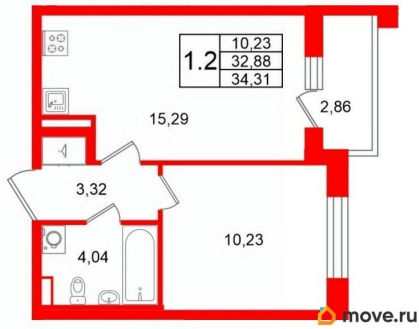

Высота потолков

2.77 м

Жилая площадь

10.2 м²

Площадь кухни

15.3 м²

Общая площадь

32.88 м²

2е-комнатная, 32.88м²

- Кол-во комнат: 1
- Этаж: 1 из 4
- Общая площадь: 32.88м²
- Жилая площадь: 10.23м²

да

Год сдачи

2 квартал 2028 г.

Покупка в ипотеку

да

возможна ипотека, лифт

2е-комнатная, 32.88м²

- Кол-во комнат **1**
- Этаж **1 из 4**
- Общая площадь **32.88м²**
- Жилая площадь **10.23м²**

Move.ru - вся недвижимость России