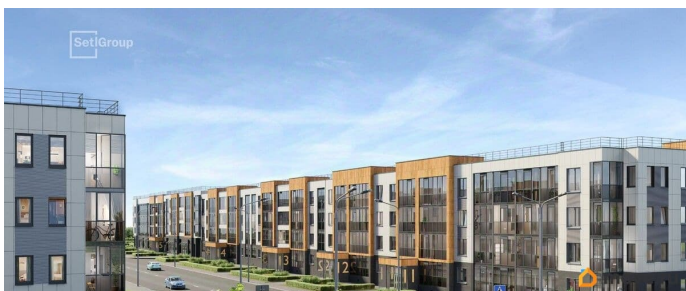

2е-комнатная, 32.88м²

- Кол-во комнат **1**
- Этаж **1 из 4**
- Общая площадь **32.88м²**
- Жилая площадь **10.23м²**