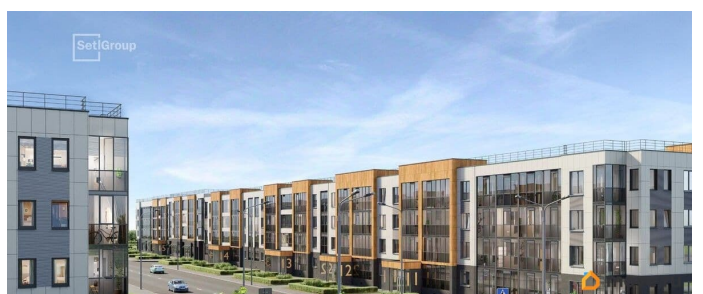

## Описание

Продается уютная 1-комнатная квартира от застройщика в жилом комплексе «Универ Сити» в на юге Санкт-Петербурга. До метро можно добраться на транспорте всего за 30 минут. Удобная, классическая, функциональная европланировка, большая кухня-гостиная 15.12 м?, просторная прихожая 4.03 м?. Общая площадь квартиры - 32.88 м?, жилая 10.02 м?, высота потолка 2.77 м. Квартира продается с отделкой «Норд Лайн светлый». Что особенного в ЖК «Универ Сити»? • Малоэтажное строительство • Скандинавские фасады с отделкой керамогранитом, акцентные входные группы • Закрытые внутренние дворы без машин • Пешеходный променад с тематическими зонами, еловый сквер и яблоневый сад • Инновационный Лицей SetI с оригинальной архитектурной концепцией и уникальной образовательной средой • Универ Парк, включая SetISport и SetIKids, площадку для выгула собак и зоны отдыха