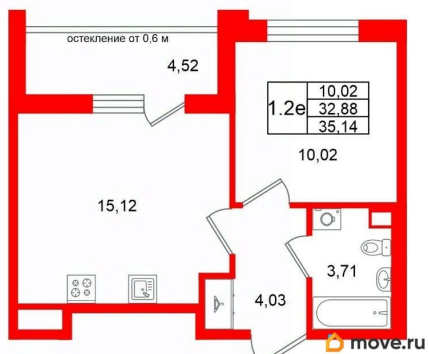

## Квартира

Количество комнат

1

Высота потолков

3.07 м

Жилая площадь

10 м<sup>2</sup>

Площадь кухни

15.1 м<sup>2</sup>

Общая площадь

32.88 м<sup>2</sup>

Этаж

1/4

## Описание

Продается уютная 1-комнатная квартира от застройщика в жилом комплексе «Универ Сити» в на юге Санкт-Петербурга. До метро можно добраться на транспорте всего за 30 минут. Удобная, классическая, функциональная европланировка, большая кухня-гостиная 15.12 м?, просторная прихожая 4.03 м?. Общая площадь квартиры - 32.88 м?, жилая 10.02 м?, высота потолка 2.77 м. Квартира продается с отделкой «Норд Лайн светлый». Что особенного в ЖК «Универ Сити»? • Малоэтажное строительство • Скандинавские фасады с отделкой керамогранитом, акцентные входные группы • Закрытые внутренние дворы без машин • Пешеходный променад с тематическими зонами, еловый сквер и яблоневый сад • Инновационный Лицей SetI с оригинальной архитектурной концепцией и уникальной образовательной средой • Универ Парк, включая SetISport и SetIKids, площадку для выгула собак и зоны отдыха

**mn** Петербургская Недвижимость

**2е-комнатная, 32.88м²**

- Кол-во комнат: 1
- Этаж: 1 из 4
- Общая площадь: 32.88м²
- Жилая площадь: 10.02м²

Move.ru - вся недвижимость России