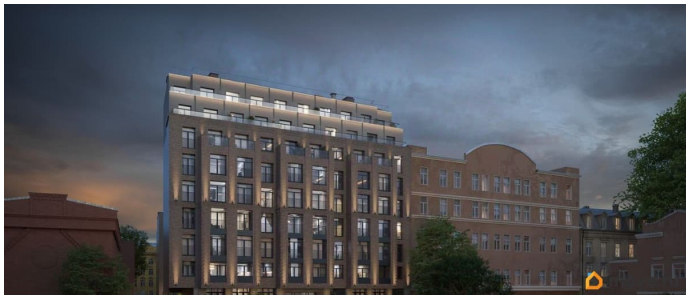

## Описание

ЖК «Гильдия» — дом бизнес-класса в самом центре Санкт-Петербурга, в историческом квартале Пески. Престижная локация, архитектура с характером. В жилом комплексе «Гильдия» создана продуманная внутренняя инфраструктура для полноценного отдыха и работы. В ЖК есть бизнес-лаундж, фитнес-зал для индивидуальных тренировок, двухсветное гранд-лобби. В каждом подъезде оборудованы колясочные, а в подземном паркинге — келлеры для хранения сезонных вещей и крупногабаритного спортивного инвентаря. В распоряжении жильцов — просторный подземный паркинг на 93 машины, в который можно попасть с жилых этажей на любом из лифтов. Центральным элементом придомовой территории стала живописная водная гладь, окруженная продуманным до мелочей авторским озеленением. В центре двора уютная терраса-пергола для посиделок. Расположение ЖК «Гильдия» в Санкт-Петербурге позволяет наслаждаться всеми преимуществами центра, оставаясь в стороне от шумных туристических маршрутов. Близость к деловым районам и транспортным узлам экономит время на ежедневные поездки, а соседство с историческими памятниками создаёт особую среду для жизни.