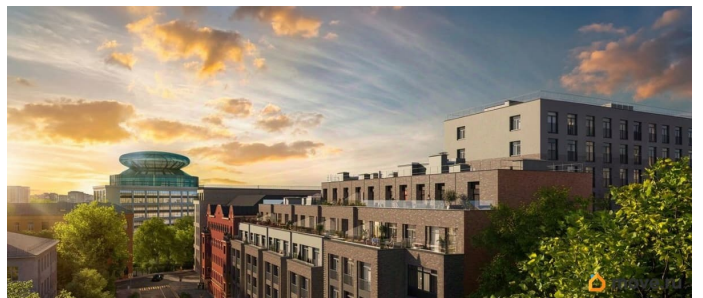

для заметок

Описание

ЖК «Гильдия» — дом бизнес-класса в самом центре Санкт-Петербурга, в историческом квартале Пески. Престижная локация, архитектура с характером. В жилом комплексе «Гильдия» создана продуманная внутренняя инфраструктура для полноценного отдыха и работы. В ЖК есть бизнес-лаундж, фитнес-зал для индивидуальных тренировок, двухсветное гранд-лобби. В каждом подъезде оборудованы колясочные, а в подземном паркинге — келлеры для хранения сезонных вещей и крупногабаритного спортивного инвентаря. В распоряжении жильцов — просторный подземный паркинг на 93 машины, в который можно попасть с жилых этажей на любом из лифтов. Центральным элементом придомовой территории стала живописная водная гладь, окруженная продуманным до мелочей авторским озеленением. В центре двора уютная терраса-пергола для посиделок. Расположение ЖК «Гильдия» в Санкт-Петербурге позволяет наслаждаться всеми преимуществами центра, оставаясь в стороне от шумных туристических маршрутов. Близость к деловым районам и транспортным узлам экономит время на ежедневные поездки, а соседство с историческими памятниками создаёт особую среду для жизни.