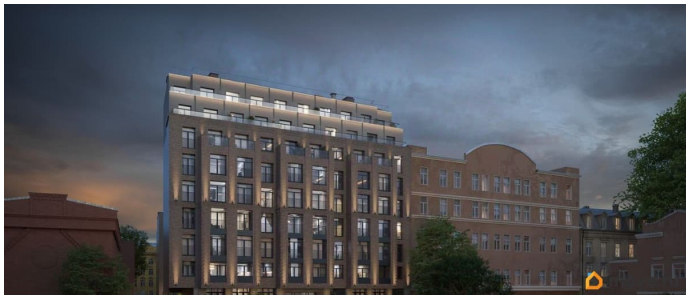

для заметок

Описание

ЖК «Гильдия» — дом бизнес-класса в самом центре Санкт-Петербурга, в историческом квартале Пески. Престижная локация, архитектура с характером. В жилом комплексе «Гильдия» создана продуманная внутренняя инфраструктура для полноценного отдыха и работы. В ЖК есть бизнес-лаундж, фитнес-зал для индивидуальных тренировок, двухсветное гранд-лобби. В каждом подъезде оборудованы колясочные, а в подземном паркинге — келлеры для хранения сезонных вещей и крупногабаритного спортивного инвентаря. В распоряжении жильцов — просторный подземный паркинг на 93 машины, в который можно попасть с жилых этажей на любом из лифтов. Центральным элементом придомовой территории стала живописная водная гладь, окруженная продуманным до мелочей авторским озеленением. В центре двора уютная терраса-пергола для посиделок. Расположение ЖК «Гильдия» в Санкт-Петербурге позволяет наслаждаться всеми преимуществами центра, оставаясь в стороне от шумных туристических маршрутов. Близость к деловым районам и транспортным узлам экономит время на ежедневные поездки, а соседство с историческими памятниками создаёт особую среду для жизни.