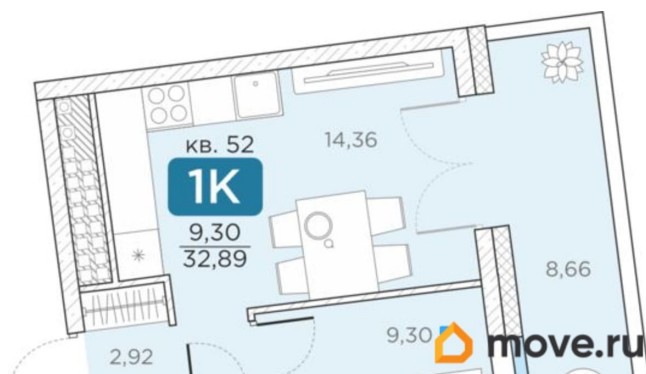

Создано: 22.01.2026 в 16:55

Обновлено: 04.02.2026 в 11:07

Санкт-Петербург, Новгородская улица, 14

23 845 250 ₹

Санкт-Петербург, Новгородская улица, 14

Округ

[СПБ, Центральный район](#)

Улица

[улица Новгородская](#)

Квартира

Количество комнат

1

Высота потолков

2.85 м

Общая площадь

32.89 м²

Этаж

9/10

Детали объекта

Тип сделки

Продам

Раздел

[Квартиры](#)

Ремонт

без отделки

Квартира в новостройке

да

Год сдачи

2 квартал 2029 г.

<https://spb.move.ru/objects/9288255880>

**Балтийская коммерция, Балтийская
коммерция**

79325043991

для заметок