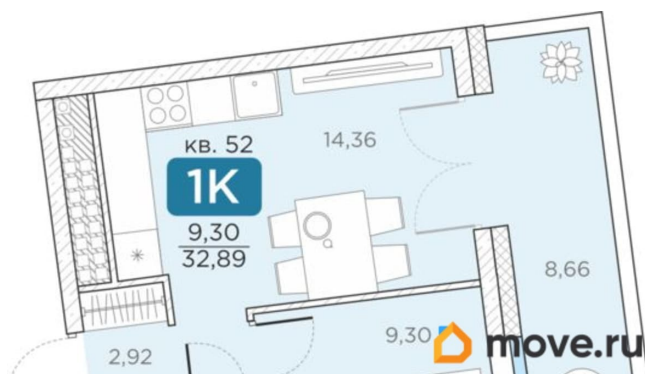

🕒 Создано: 22.01.2026 в 16:55

🔄 Обновлено: 04.02.2026 в 11:47

Санкт-Петербург, Новгородская улица, 14

23 845 250 ₹

Санкт-Петербург, Новгородская улица, 14

Округ

[СПБ, Центральный район](#)

Улица

[улица Новгородская](#)

Квартира

Количество комнат

1

Высота потолков

2.85 м

Общая площадь

32.89 м²

Этаж

9/10

Детали объекта

Тип сделки

Продам

Раздел

[Квартиры](#)

Ремонт

без отделки

Квартира в новостройке

да

Год сдачи

2 квартал 2029 г.

<https://spb.move.ru/objects/9288255880>

**Балтийская коммерция, Балтийская
коммерция**

79325043991

для заметок