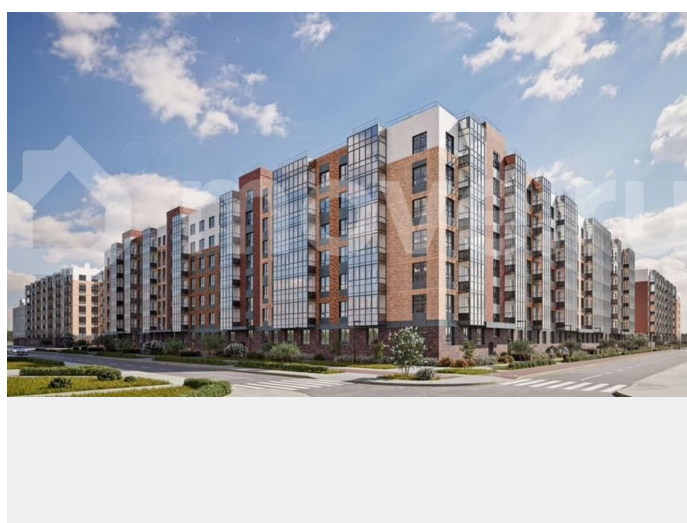

Новая Жизнь, Новая Жизнь
89251234567

🕒 Создано: 03.04.2026 в 02:21

🔄 Обновлено: 04.04.2026 в 01:59

Санкт-Петербург, Суздальское ш, стр. 3.1.1

9 340 572 ₹

Санкт-Петербург, Суздальское ш, стр. 3.1.1

для заметок

Описание

Продается 1 комнатная квартира 1 в ЖК
ОКЛА

Оо Окла

КОМНАТ	ПЛОЩАДЬ	ЭТАЖ
1	32,82 м ²	1