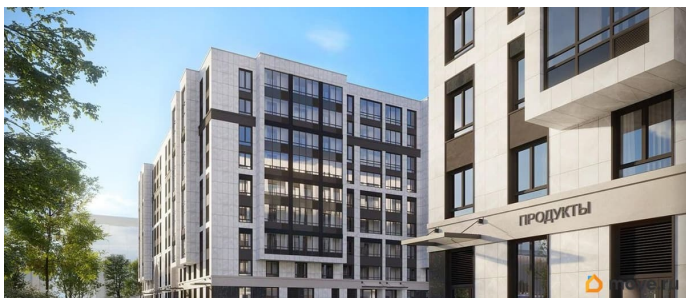

## Описание

Продаётся 1к.кв. в ЖК Кинопарк от застройщика Группа компаний «РСТИ» (Росстройинвест). Квартира находится в 9 этажном доме, в Очередь 2, Корпус 1 на 2 этаже. Общая площадь квартиры 32,91 кв.м. «Кинопарк» — современный жилой комплекс, в котором главную роль играет Вы! Здесь возможен любой желанный сценарий жизни. Продуманные планировки, закрытые уютные дворы, развитая инфраструктура квартала — всё это обеспечит высокий уровень комфорта и будет вдохновлять на новые свершения. «Кинопарк» у парка «Новознаменка» возводится на бывшей территории «Ленфильма». Тема кино найдет отражение в отделке мест общего пользования и благоустройстве территории. Инфраструктура Жилой комплекс расположен в обжитой части Красносельского района рядом есть магазины, детские сады, школы и другая необходимая инфраструктура. Напротив комплекса находится парк «Новознаменка», в шаговой доступности еще четыре парка и два сквера.