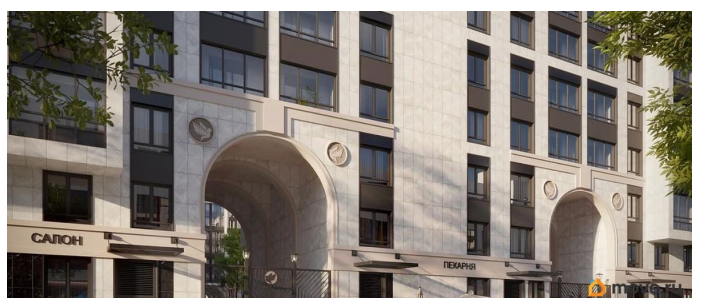

## Описание

Продаётся 1к.кв. в ЖК Кинопарк от застройщика Группа компаний «РСТИ» (Росстройинвест). Квартира находится в 9 этажном доме, в Очередь 2, Корпус 1 на 2 этаже. Общая площадь квартиры 32,91 кв.м. «Кинопарк» — современный жилой комплекс, в котором главную роль играет Вы! Здесь возможен любой желанный сценарий жизни. Продуманные планировки, закрытые уютные дворы, развитая инфраструктура квартала — всё это обеспечит высокий уровень комфорта и будет вдохновлять на новые свершения. «Кинопарк» у парка «Новознаменка» возводится на бывшей территории «Ленфильма». Тема кино найдет отражение в отделке мест общего пользования и благоустройстве территории. Инфраструктура Жилой комплекс расположен в обжитой части Красносельского района рядом есть магазины, детские сады, школы и другая необходимая инфраструктура. Напротив комплекса находится парк «Новознаменка», в шаговой доступности еще четыре парка и два сквера.