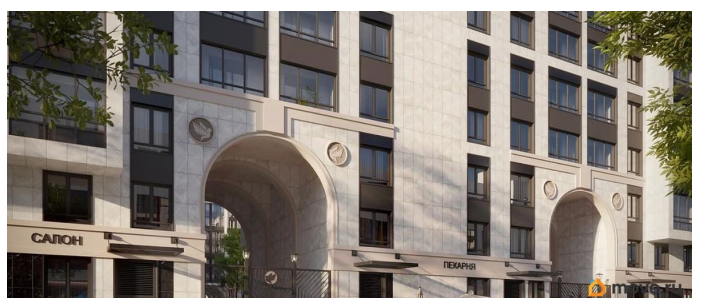

Продаётся 1к.кв. в ЖК Кинопарк от застройщика Группа компаний «РСТИ» (Росстройинвест). Квартира находится в 9 этажном доме, в Очередь 2, Корпус 1 на 2 этаже. Общая площадь квартиры 32,91 кв.м. «Кинопарк» — современный жилой комплекс, в котором главную роль играет Вы! Здесь возможен любой желанный сценарий жизни. Продуманные планировки, закрытые уютные дворы, развитая инфраструктура квартала — всё это обеспечит высокий уровень комфорта и будет вдохновлять на новые свершения. «Кинопарк» у парка «Новознаменка» возводится на бывшей территории «Ленфильма». Тема кино найдет отражение в отделке мест общего пользования и благоустройстве территории. Инфраструктура Жилой комплекс расположен в обжитой части Красносельского района рядом есть магазины, детские сады, школы и другая необходимая инфраструктура. Напротив комплекса находится парк «Новознаменка», в шаговой доступности еще четыре парка и два сквера.