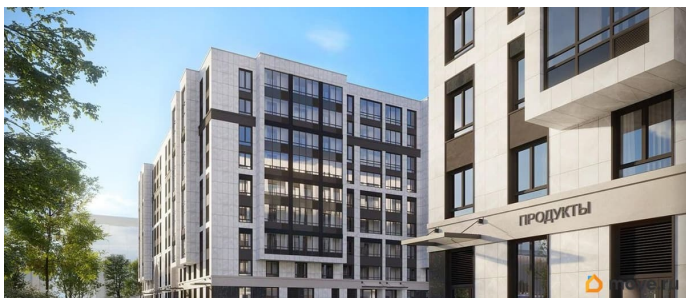

Продаётся 1к.кв. в ЖК Кинопарк от застройщика Группа компаний «РСТИ» (Росстройинвест). Квартира находится в 9 этажном доме, в Очередь 2, Корпус 1 на 2 этаже. Общая площадь квартиры 32,91 кв.м. «Кинопарк» — современный жилой комплекс, в котором главную роль играет Вы! Здесь возможен любой желанный сценарий жизни. Продуманные планировки, закрытые уютные дворы, развитая инфраструктура квартала — всё это обеспечит высокий уровень комфорта и будет вдохновлять на новые свершения. «Кинопарк» у парка «Новознаменка» возводится на бывшей территории «Ленфильма». Тема кино найдет отражение в отделке мест общего пользования и благоустройстве территории. Инфраструктура Жилой комплекс расположен в обжитой части Красносельского района рядом есть магазины, детские сады, школы и другая необходимая инфраструктура. Напротив комплекса находится парк «Новознаменка», в шаговой доступности еще четыре парка и два сквера.