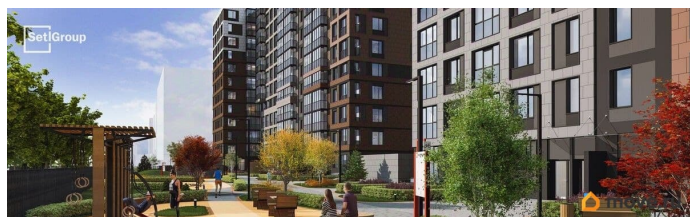

2 квартал 2028 г.

Покупка в ипотеку

да

возможна ипотека, лифт, парковка

Описание

Продается уютная 1-комнатная квартира от застройщика в жилом комплексе «Астра Континенталь» в активно развивающемся Невском районе. До метро можно добраться пешком всего за 5 минут. Удобная, классическая, функциональная европланировка, большая кухня-гостиная 15.25 м?, вместительная прихожая 3.94 м?. Общая площадь квартиры - 32.93 м?, жилая 10.03 м?, высота потолка 2.77 м. Квартира продается с отделкой «Норд Лайн светлый плюс». Что особенного в ЖК «Астра Континенталь»? • Уникальная локация 400 метров до метро, 300 метров до благоустроенной набережной • Самодостаточный квартал со всей инфраструктурой в 3-х км от центра • Впечатляющий объем благоустройства: 30 000 кв. метров рекреационных зон с променадом и гейзерными фонтанами • Масштабный парк «Город Спорта»