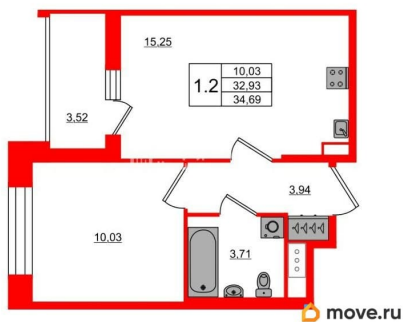

2.77 м

Жилая площадь

10 м²

Площадь кухни

15.3 м²

Общая площадь

32.93 м²

Этаж

Питербургская Недвижимость

2е-комнатная, 32.93м²

- Кол-во комнат: 1
- Этаж: 3 из 12
- Общая площадь: 32.93м²
- Жилая площадь: 10.03м²

Move.ru - вся недвижимость России