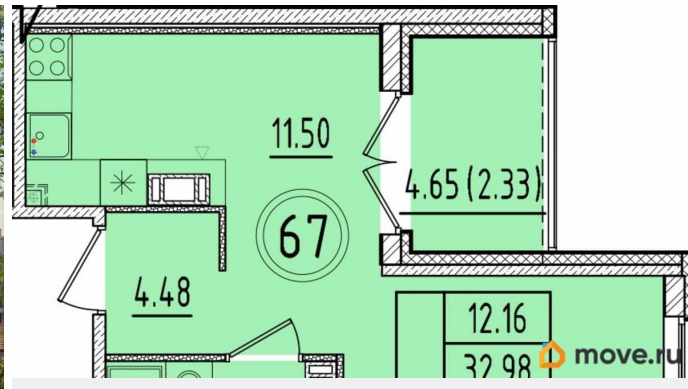

Move.ru - вся недвижимость России