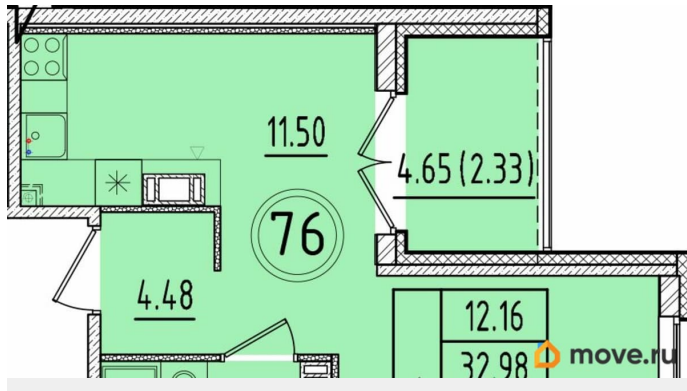

Move.ru - вся недвижимость России