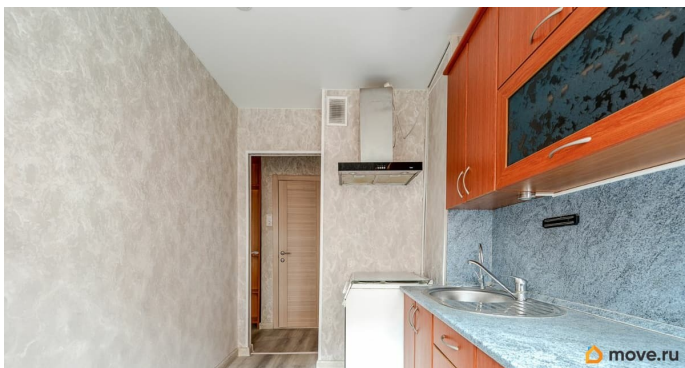

В пешей доступности располагается большое количество сетевых магазинов, кафе, рестораны, образовательные учреждения, ТРЦ Питер Радуга, стадион СКА Арена, Исторический парк Россия - моя история, парк культуры и отдыха Московский парк Победы и всевозможные коммерческие услуги. Записывайтесь на просмотр!