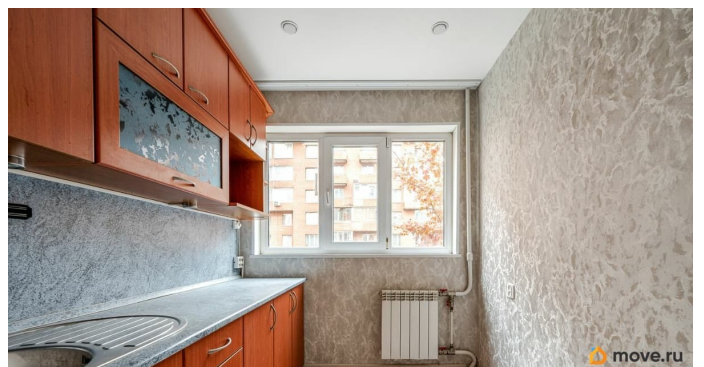

В пешей доступности располагается большое количество сетевых магазинов, кафе, рестораны, образовательные учреждения, ТРЦ Питер Радуга, стадион СКА Арена, Исторический парк Россия - моя история, парк культуры и отдыха Московский парк Победы и всевозможные коммерческие услуги. Записывайтесь на просмотр!