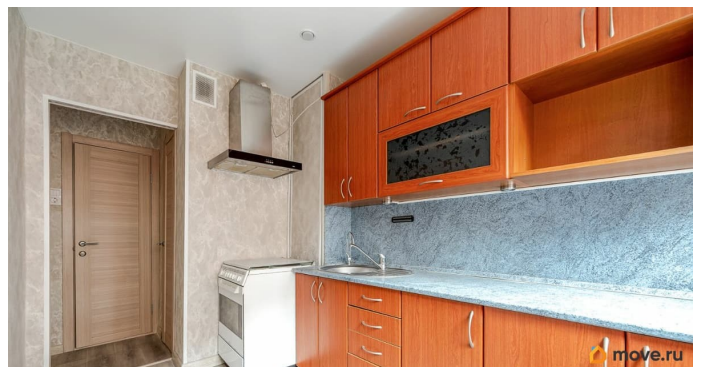

В пешей доступности располагается большое количество сетевых магазинов, кафе, рестораны, образовательные учреждения, ТРЦ Питер Радуга, стадион СКА Арена, Исторический парк Россия - моя история, парк культуры и отдыха Московский парк Победы и всевозможные коммерческие услуги. Записывайтесь на просмотр!