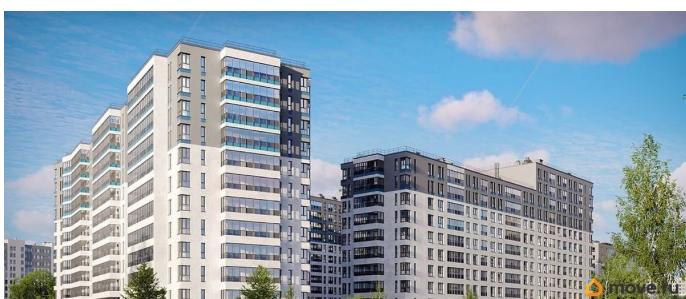

этаже. Новый жилой комплекс «Аэросити 7» от застройщика «Лидер Групп» расположен по адресу: Санкт-Петербург, Пушкинский район, посёлок Шушары, ул. Школьная