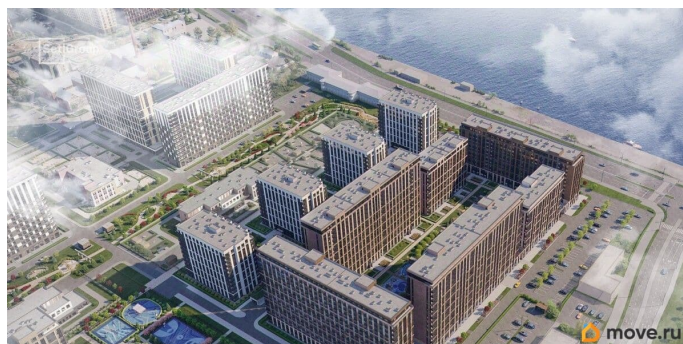

2е-комнатная, 32.9м²

- Кол-во комнат 1
- Этаж 2 из 12
- Общая площадь 32.9м²
- Жилая площадь 10.3м²