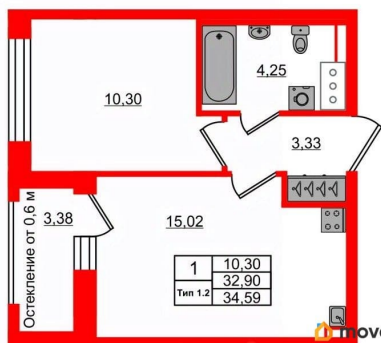

2е-комнатная, 32.9м²

- Кол-во комнат 1
- Этаж 2 из 12
- Общая площадь 32.9м²
- Жилая площадь 10.3м²