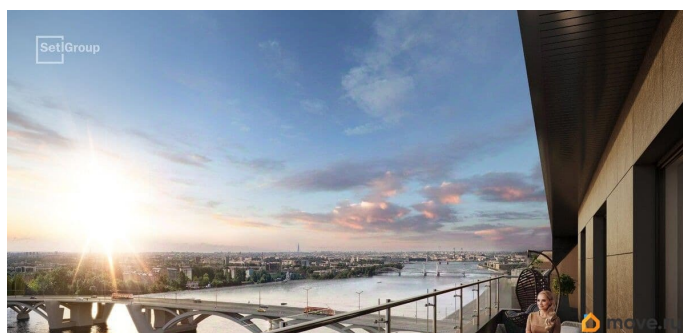

2е-комнатная, 32.9м²

- Кол-во комнат 1
- Этаж 2 из 12
- Общая площадь 32.9м²
- Жилая площадь 10.3м²