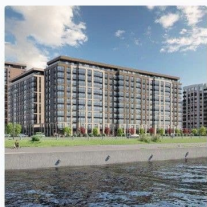

2е-комнатная, 32.9м²

- Кол-во комнат 1
- Этаж 2 из 12
- Общая площадь 32.9м²
- Жилая площадь 10.3м²