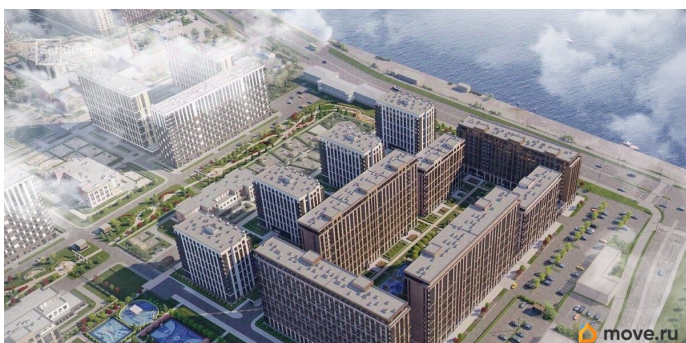

2е-комнатная, 32.9м²

- Кол-во комнат 1
- Этаж 12 из 12
- Общая площадь 32.9м²
- Жилая площадь 10.3м²