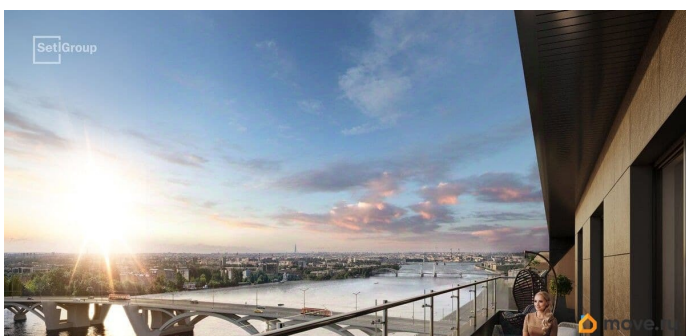

2е-комнатная, 32.9м²

- Кол-во комнат 1
- Этаж 12 из 12
- Общая площадь 32.9м²
- Жилая площадь 10.3м²