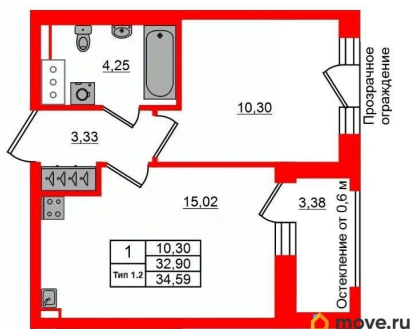

## Квартира

Количество комнат

1

Высота потолков

2.77 м

Жилая площадь

10.3 м<sup>2</sup>

Площадь кухни

15 м<sup>2</sup>

Общая площадь

32.9 м<sup>2</sup>

Этаж

12/12

**2е-комнатная, 32.9м<sup>2</sup>**

- Кол-во комнат 1
- Этаж 12 из 12
- Общая площадь 32.9м<sup>2</sup>
- Жилая площадь 10.3м<sup>2</sup>

move.ru

с отделкой

---

Квартира в новостройке

да

---

**2е-комнатная, 32.9м<sup>2</sup>**

- Кол-во комнат 1
- Этаж 12 из 12
- Общая площадь 32.9м<sup>2</sup>
- Жилая площадь 10.3м<sup>2</sup>

Move.ru - вся недвижимость России