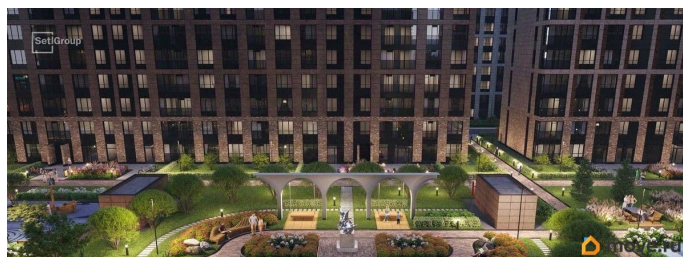

2е-комнатная, 32.9м²

- Кол-во комнат 1
- Этаж 12 из 12
- Общая площадь 32.9м²
- Жилая площадь 10.3м²