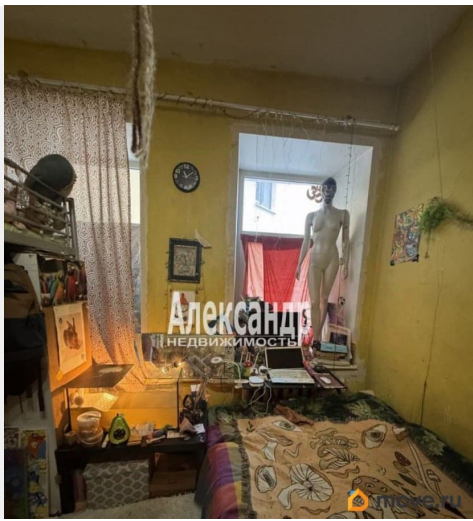

Покупка в ипотеку

да

возможна ипотека

Описание

1705806 Уникальное предложение -
однокомнатная квартира в центре города!
Исторический 5-этажный кирпичный
доходный дом В. Ф. Колобовой - Площадь: 32
кв.м. - Расположение: первый этаж дома - В
выигрышном месте: квартира расположена
во дворе, что обеспечивает тишину и
спокойствие, не слышно шума улицы - Высота
потолков: 3,35 м Идеальный вариант для тех,
кто ценит комфорт и центральное
расположение! Звоните и записывайтесь на
просмотр! Прямая продажа. Без
обременений. Собственность более 15 лет.