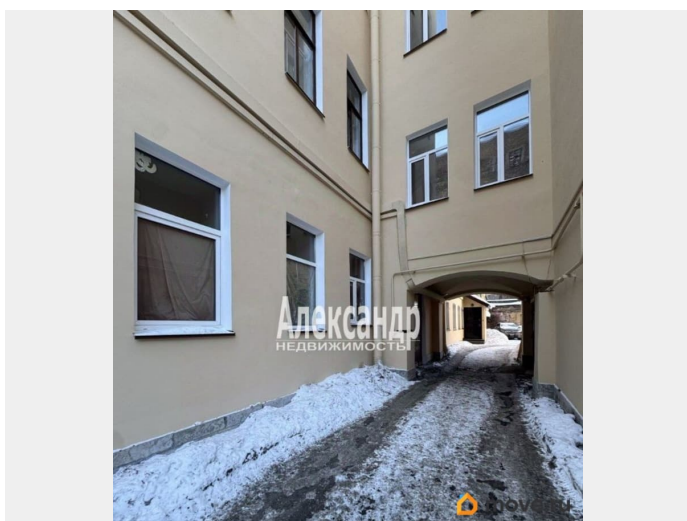

Покупка в ипотеку

да

возможна ипотека

Описание

1705806 Уникальное предложение -
однокомнатная квартира в центре города!
Исторический 5-этажный кирпичный
доходный дом В. Ф. Колобовой - Площадь: 32
кв.м. - Расположение: первый этаж дома - В
выигрышном месте: квартира расположена
во дворе, что обеспечивает тишину и
спокойствие, не слышно шума улицы - Высота
потолков: 3,35 м Идеальный вариант для тех,
кто ценит комфорт и центральное
расположение! Звоните и записывайтесь на
просмотр! Прямая продажа. Без
обременений. Собственность более 15 лет.