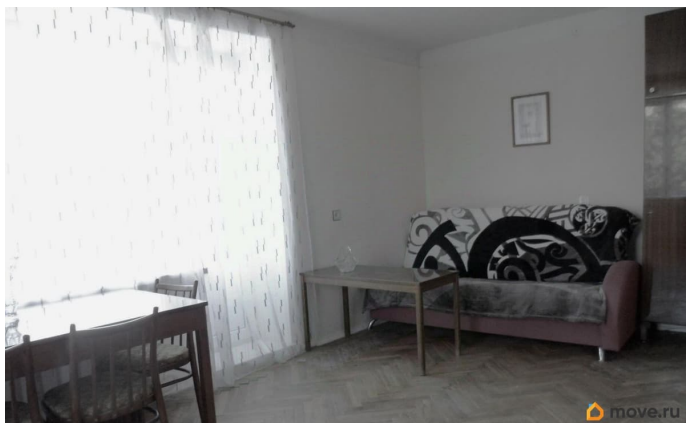

Тип санузла

совмещенный

Ремонт

косметический

Покупка в ипотеку

да

возможна ипотека, лифт, парковка

Описание

Прямая продажа от хозяина!!! Чудесное место, зелень, балкон, кирпичный дом, коммуникации все новые, метро Приморская 5 мин пешком, двусторонняя планировка, стеклопакеты, много зелени во дворе, спортивные и детские площадки, вся необходимая инфраструктура, Прямая продажа. Уважаемые агенты и потенциальные покупатели - ближайший осмотр квартиры состоится 11 апреля 2026 с 12 по 13 часов. Интересантов прошу по всем вопросам писать сообщения в чат CIAN с подробным описанием условий заключения договора купли-продажи, телефонами для связи и возможностью связи по телеграмм. Прошу отнестись с пониманием к написанному выше, С уважением, собственник.