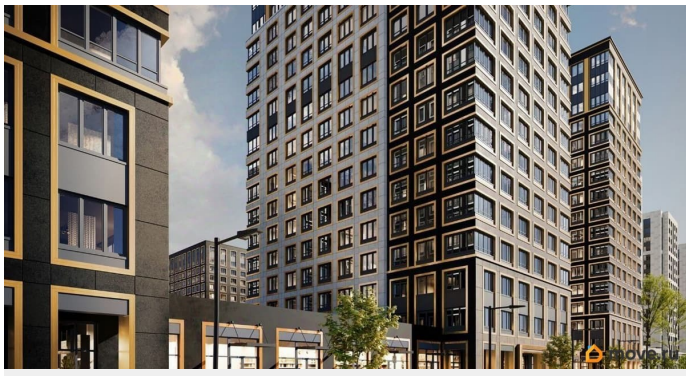

## Описание

Продаётся 1-комнатная квартира в строящемся доме (Корпус 1 (секции 1, 2, 3)), срок сдачи: I-кв. 2029, общей площадью 33.01

для заметок

кв.м., на 2 этаже. Новый жилой комплекс «Аурум» от застройщика «РосСтройИнвест» расположен по адресу: г. Санкт-Петербург, Кондратьевский проспект