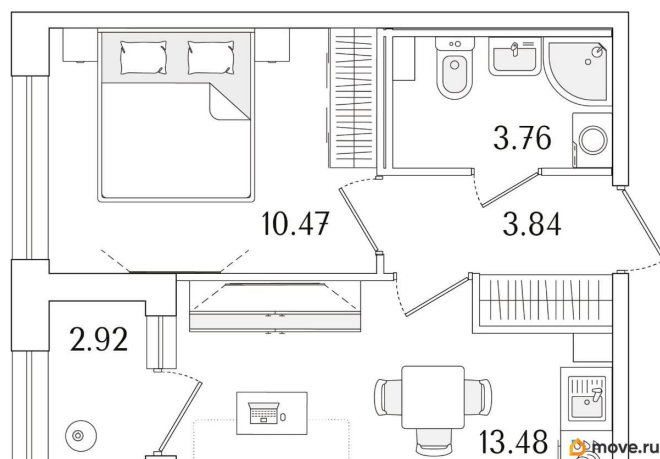

🕒 Создано: 30.12.2025 в 11:21

🔄 Обновлено: 17.04.2026 в 14:41

**Отдел продаж, Бесплатная
консультация**

79810840047

12 343 249 ₺

Округ

[СПБ, Калининский район](#)

Квартира

Количество комнат

1

Высота потолков

2.74 м

Общая площадь

33.01 м²

Этаж

2/15

Детали объекта

Тип сделки

Продам

Раздел

[Квартиры](#)

Квартира в новостройке

да

Год сдачи

1 квартал 2029 г.

лифт

Описание

Продаётся 1-комнатная квартира в строящемся доме (Корпус 1 (секции 1, 2, 3)), срок сдачи: I-кв. 2029, общей площадью 33.01

для заметок