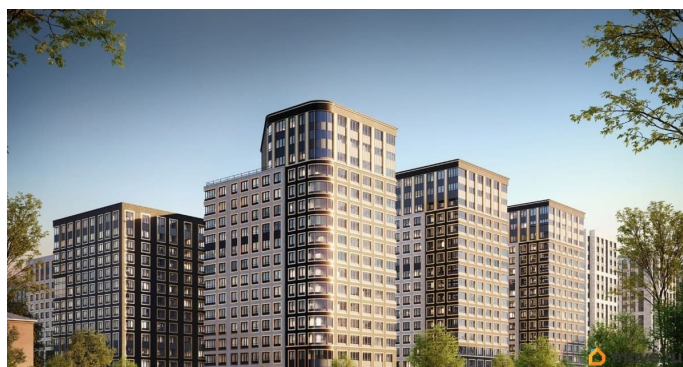

## Описание

Продаётся 1-комнатная квартира в строящемся доме (Корпус 1 (секции 1, 2, 3)), срок сдачи: I-кв. 2029, общей площадью 33.01

для заметок

кв.м., на 2 этаже. Новый жилой комплекс «Аурум» от застройщика «РосСтройИнвест» расположен по адресу: г. Санкт-Петербург, Кондратьевский проспект