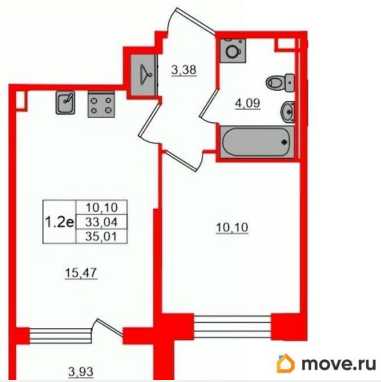

Квартира

Количество комнат

1

Высота потолков

2.75 м

Жилая площадь

10.1 м²

Площадь кухни

15.5 м²

Общая площадь

33.04 м²

Этаж

2/12

Детали объекта

Тип сделки

Продам

да

возможна ипотека, лифт

Описание

Продается уютная 1-комнатная квартира от застройщика в жилом комплексе «Сэтл Лофт» в престижном Московском районе. До метро можно добраться пешком всего за 25 минут. Удобная, классическая, функциональная европланировка, большая кухня-гостиная 15.47 м?, вместительная прихожая 3.38 м?. Общая площадь квартиры - 33.04 м?, жилая 10.1 м?, высота потолка 2.75 м. Квартира продается с отделкой «Норд Лайн серый плюс». Что особенного в ЖК «Сэтл Лофт»? • Престижный Московский район. Близость к метро «Звёздная» • Архитектура в стиле лофт • Единая входная группа с авторским дизайном и лаундж-зоной • Собственный фитнес-клуб с сауной • Элементы отделки и декора из Кортеновской стали на фасадах и лобби

Питербургская Недвижимость

2е-комнатная, 33.04м²

- Кол-во комнат 1
- Этаж 2 из 12
- Общая площадь 33.04м²
- Жилая площадь 10.1м²

Move.ru - вся недвижимость России