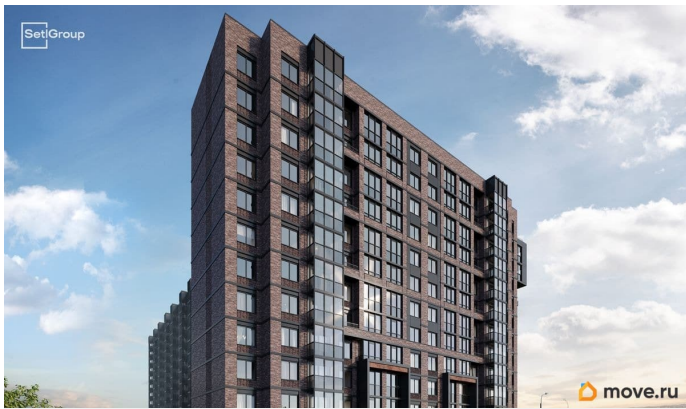

да

возможна ипотека, лифт

Описание

Продается уютная 1-комнатная квартира от застройщика в жилом комплексе «Сэтл Лофт» в престижном Московском районе. До метро можно добраться пешком всего за 25 минут. Удобная, классическая, функциональная европланировка, большая кухня-гостиная 15.47 м?, вместительная прихожая 3.38 м?. Общая площадь квартиры - 33.04 м?, жилая 10.1 м?, высота потолка 2.75 м. Квартира продается с отделкой «Норд Лайн серый плюс». Что особенного в ЖК «Сэтл Лофт»? • Престижный Московский район. Близость к метро «Звёздная» • Архитектура в стиле лофт • Единая входная группа с авторским дизайном и лаундж-зоной • Собственный фитнес-клуб с сауной • Элементы отделки и декора из Кортеновской стали на фасадах и лобби