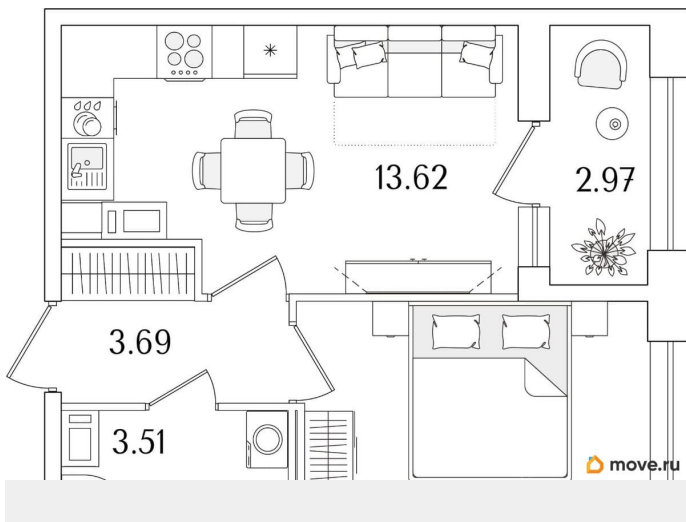

Количество комнат

1

Высота потолков

2.74 м

Общая площадь

33.05 м²

Этаж

3/15

1 квартал 2029 г.

лифт

Описание

Продаётся 1-комнатная квартира в строящемся доме (Корпус 1 (секции 1, 2, 3)), срок сдачи: I-кв. 2029, общей площадью 33.05

кв.м., на 3 этаже. Новый жилой комплекс «Аурум» от застройщика «РосСтройИнвест» расположен по адресу: г. Санкт-Петербург, Кондратьевский проспект