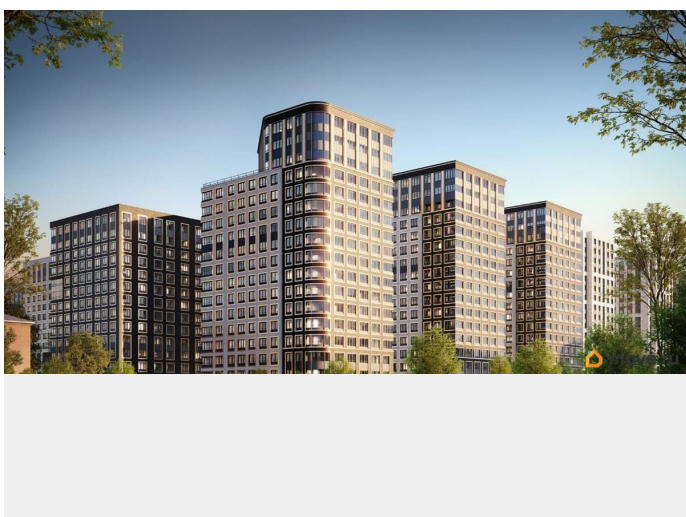

1 квартал 2029 г.

лифт

Описание

Продаётся 1-комнатная квартира в строящемся доме (Корпус 1 (секции 1, 2, 3)), срок сдачи: I-кв. 2029, общей площадью 33.05

кв.м., на 3 этаже. Новый жилой комплекс «Аурум» от застройщика «РосСтройИнвест» расположен по адресу: г. Санкт-Петербург, Кондратьевский проспект