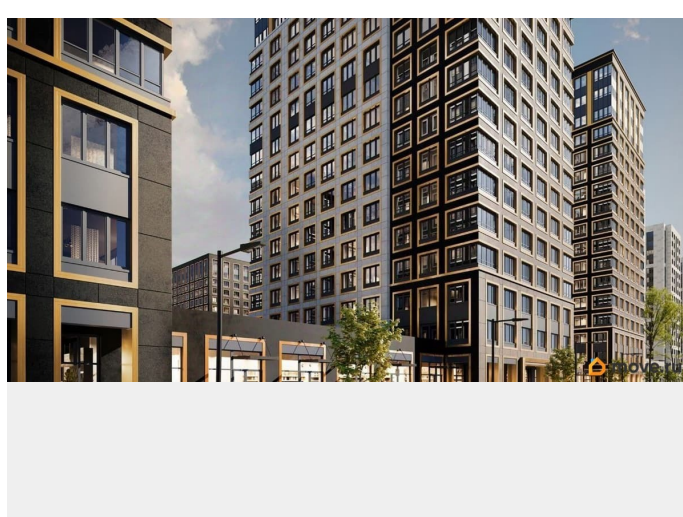

1 квартал 2029 г.

лифт

Описание

Продаётся 1-комнатная квартира в строящемся доме (Корпус 1 (секции 1, 2, 3)), срок сдачи: I-кв. 2029, общей площадью 33.05

кв.м., на 11 этаже. Новый жилой комплекс «Аурум» от застройщика «РосСтройИнвест» расположен по адресу: г. Санкт-Петербург, Кондратьевский проспект