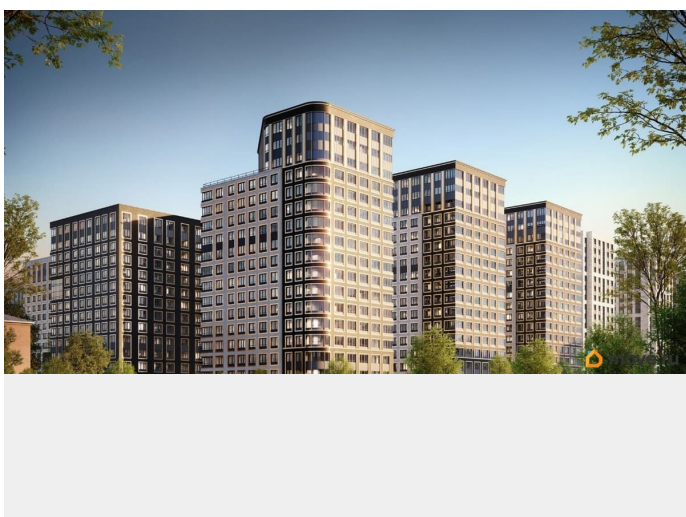

1 квартал 2029 г.

лифт

Описание

Продаётся 1-комнатная квартира в строящемся доме (Корпус 1 (секции 1, 2, 3)), срок сдачи: I-кв. 2029, общей площадью 33.05

кв.м., на 11 этаже. Новый жилой комплекс «Аурум» от застройщика «РосСтройИнвест» расположен по адресу: г. Санкт-Петербург, Кондратьевский проспект