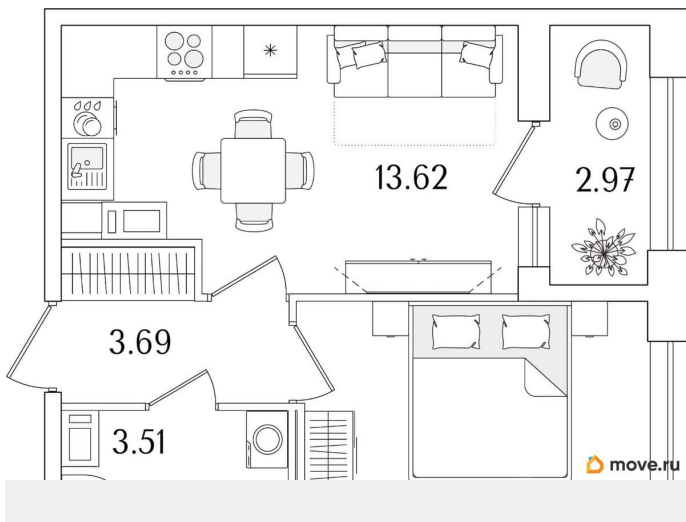

Количество комнат

1

Высота потолков

2.74 м

Общая площадь

33.05 м²

Этаж

11/15

1 квартал 2029 г.

лифт

Описание

Продаётся 1-комнатная квартира в строящемся доме (Корпус 1 (секции 1, 2, 3)), срок сдачи: I-кв. 2029, общей площадью 33.05

кв.м., на 11 этаже. Новый жилой комплекс «Аурум» от застройщика «РосСтройИнвест» расположен по адресу: г. Санкт-Петербург, Кондратьевский проспект