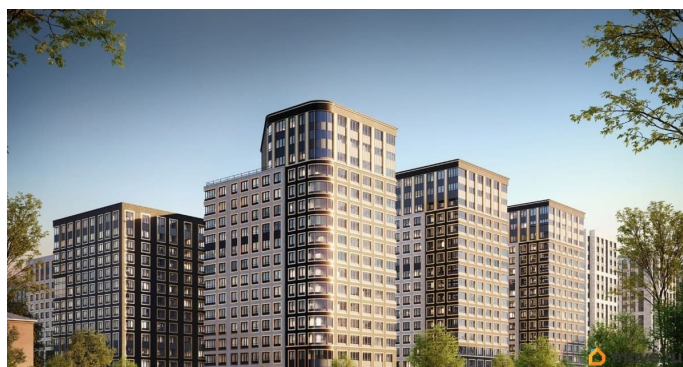

лифт

Описание

Продаётся 1-комнатная квартира в строящемся доме (Корпус 1 (секции 1, 2, 3)), срок сдачи: I-кв. 2029, общей площадью 33.05

для заметок

кв.м., на 3 этаже. Новый жилой комплекс «Аурум» от застройщика «РосСтройИнвест» расположен по адресу: г. Санкт-Петербург, Кондратьевский проспект