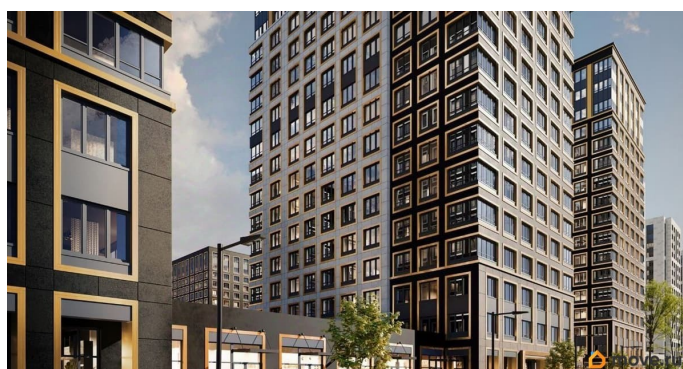

🕒 Создано: 30.01.2026 в 20:51

🔄 Обновлено: 18.04.2026 в 17:42

**Отдел продаж, Бесплатная
консультация
79810840047**

12 554 278 ₪

Округ

[СПБ, Калининский район](#)

Квартира

Количество комнат

лифт

Описание

Продаётся 1-комнатная квартира в строящемся доме (Корпус 1 (секции 1, 2, 3)), срок сдачи: I-кв. 2029, общей площадью 33.05

для заметок

кв.м., на 3 этаже. Новый жилой комплекс «Аурум» от застройщика «РосСтройИнвест» расположен по адресу: г. Санкт-Петербург, Кондратьевский проспект