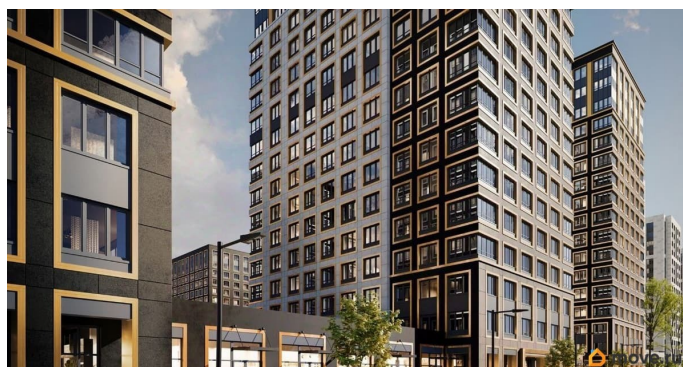

[Квартиры](#)

Квартира в новостройке

да

Год сдачи

1 квартал 2029 г.

лифт

Описание

Продаётся 1-комнатная квартира в строящемся доме (Корпус 1 (секции 1, 2, 3)), срок сдачи: I-кв. 2029, общей площадью 33.05

**Отдел продаж, Бесплатная
консультация**

79810840047

для заметок

кв.м., на 10 этаже. Новый жилой комплекс «Аурум» от застройщика «РосСтройИнвест» расположен по адресу: г. Санкт-Петербург, Кондратьевский проспект