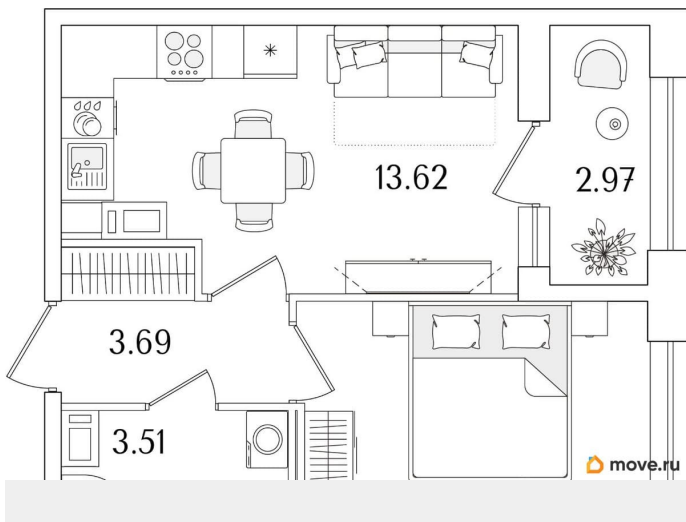

Move.ru - вся недвижимость России