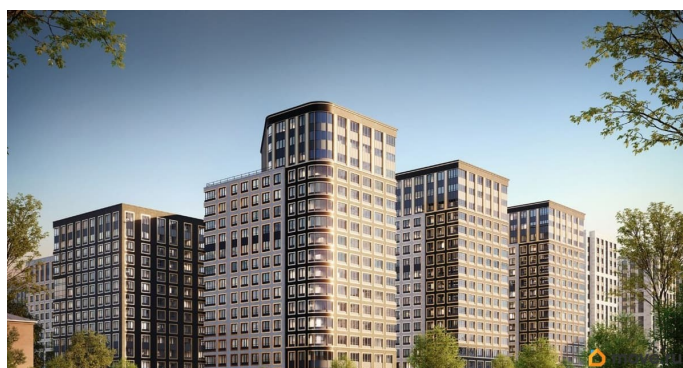

[Квартиры](#)

Квартира в новостройке

да

Год сдачи

1 квартал 2029 г.

лифт

Описание

Продаётся 1-комнатная квартира в строящемся доме (Корпус 1 (секции 1, 2, 3)), срок сдачи: I-кв. 2029, общей площадью 33.05

**Отдел продаж, Бесплатная
консультация**

79810840047

для заметок

кв.м., на 10 этаже. Новый жилой комплекс «Аурум» от застройщика «РосСтройИнвест» расположен по адресу: г. Санкт-Петербург, Кондратьевский проспект