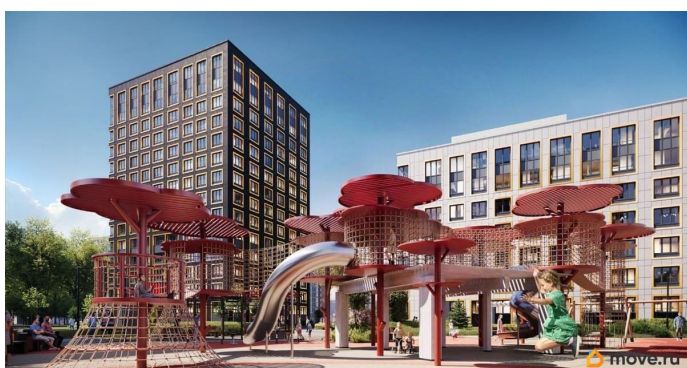

1 квартал 2029 г.

лифт

Описание

Продаётся 1-комнатная квартира в строящемся доме (Корпус 1 (секции 1, 2, 3)), срок сдачи: I-кв. 2029, общей площадью 33.05

кв.м., на 13 этаже. Новый жилой комплекс «Аурум» от застройщика «РосСтройИнвест» расположен по адресу: г. Санкт-Петербург, Кондратьевский проспект