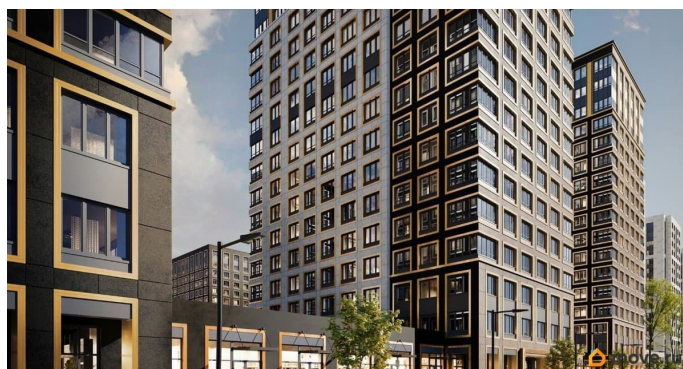

1 квартал 2029 г.

лифт

Описание

Продаётся 1-комнатная квартира в строящемся доме (Корпус 1 (секции 1, 2, 3)), срок сдачи: I-кв. 2029, общей площадью 33.05

кв.м., на 13 этаже. Новый жилой комплекс «Аурум» от застройщика «РосСтройИнвест» расположен по адресу: г. Санкт-Петербург, Кондратьевский проспект