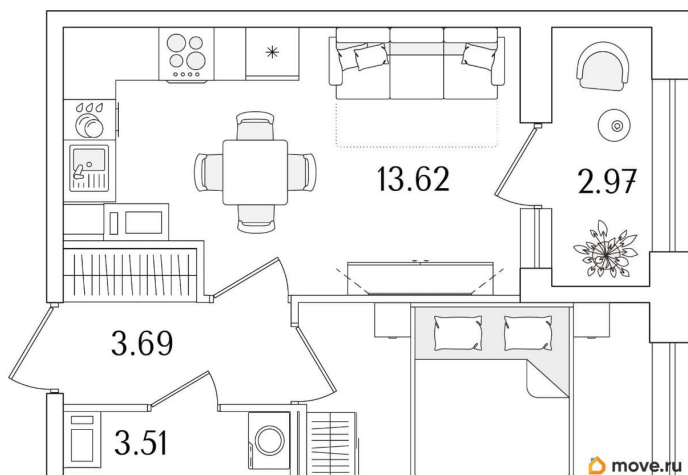

Количество комнат

1

Высота потолков

2.74 м

Общая площадь

33.05 м²

Этаж

13/15

1 квартал 2029 г.

лифт

Описание

Продаётся 1-комнатная квартира в строящемся доме (Корпус 1 (секции 1, 2, 3)), срок сдачи: I-кв. 2029, общей площадью 33.05

кв.м., на 13 этаже. Новый жилой комплекс «Аурум» от застройщика «РосСтройИнвест» расположен по адресу: г. Санкт-Петербург, Кондратьевский проспект